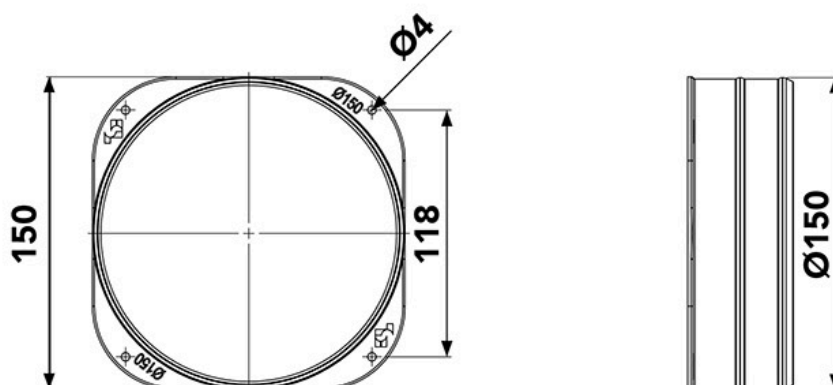

E5

collarino per plenum Ø 150

- cod. PWD500011

DIMENSIONI

CARATTERISTICHE TECNICHE:

- Realizzato in PP
- Anticondensa
- Per tubi canalizzati semplici / doppia parete
- Predisposto con 4 fori per il fissaggio al plenum

ARTICOLI

CODICE	DESCRIZIONE
PWD500011	COLLARINO PER PLENUM MOD.E5 Ø150 mm

Tutti i diritti relativi a questa pubblicazione sono di esclusiva proprietà di Tecnosystemi SpA.
Tecnosystemi SpA si riserva il diritto di apportare in qualsiasi momento e senza preavviso, eventuali modifiche per esigenze di carattere tecnico o commerciale.