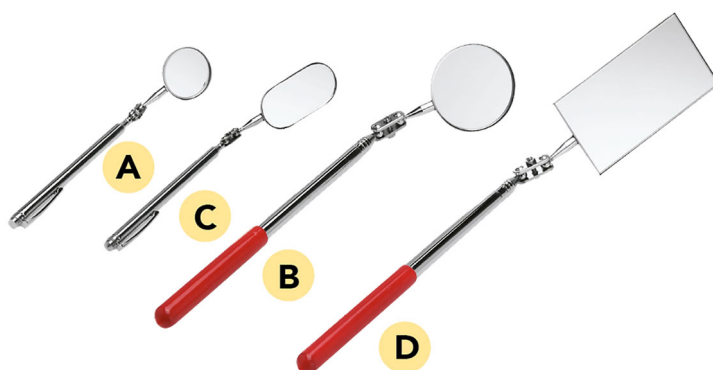

Specchio telescopico snodabile da ispezione

- cod. 11132101 - cod. 11132102 - cod. 11132103
- cod. 11132104

CARATTERISTICHE TECNICHE:

- Dotati di asta telescopica e specchietto snodabile

DIMENSIONI

CODICE	MODELLO	DIMENSIONI SPECCHIO [mm]	LUNGHEZZA MAX TELESCOPIO [mm]
11132101	A	Ø 32	500
11132102	B	Ø 52	500
11132103	C	OVALE 52 x 30	500
11132104	D	RETTANGOLARE 90 x 50	500

ARTICOLI

CODICE	DESCRIZIONE
11132101	SPECCHIO TELESCOPICO SNODABILE DA ISPEZIONE - A
11132102	SPECCHIO TELESCOPICO SNODABILE DA ISPEZIONE - B
11132103	SPECCHIO TELESCOPICO SNODABILE DA ISPEZIONE - C
11132104	SPECCHIO TELESCOPICO SNODABILE DA ISPEZIONE - D