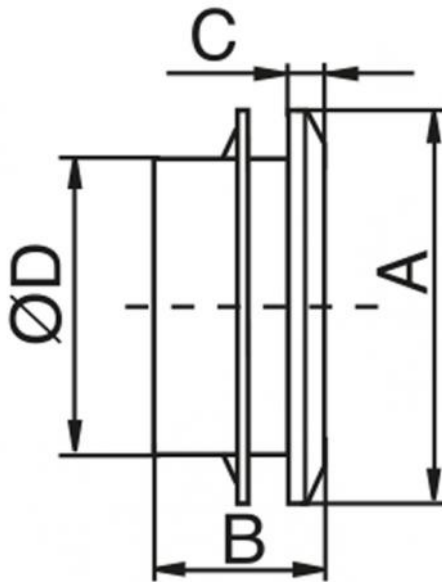

G.C.S.

ceiling-mounted circular grille in white ABS

- cod. 11104049 - cod. 11104051

TECHNICAL DATA

CODE	A [mm]	B [mm]	C [mm]	Ø D [mm]	AIR PASSAGE [cm ²]
11104049	141	71	12,5	100	60
11104051	188	72	15	150	140