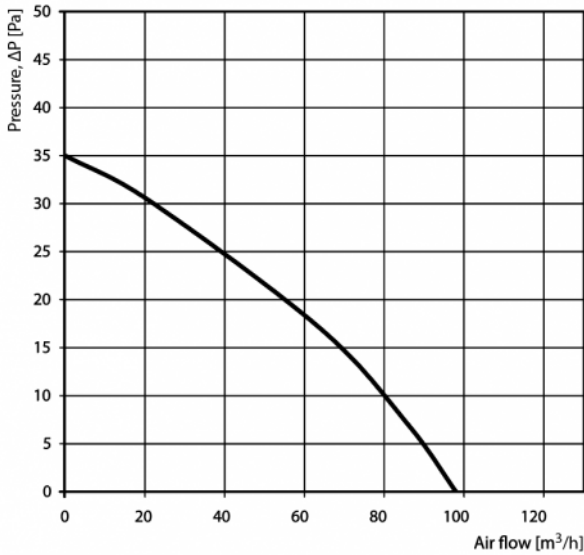

GRAPHIQUES DE DÉBIT

cod. 1104040