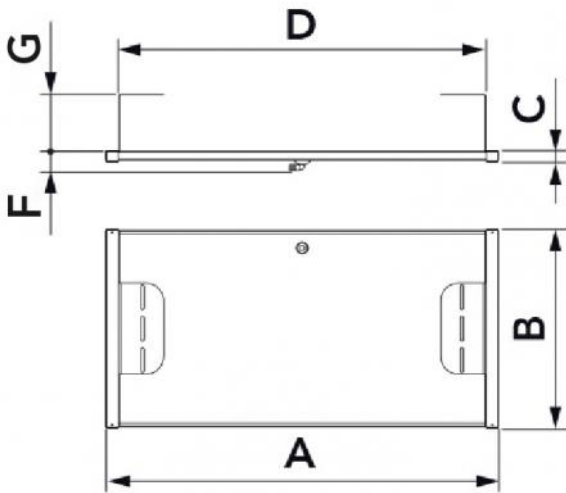

INDUSTRY

Bac INDUSTRY

- cod. SCD500031 - cod. SCD500032 - cod. SCD500033

CARACTÉRISTIQUES TECHNIQUES :

- Tôle galvanisée
- Peinture polyester d'extérieur couleur ivoire
- Raccord pour tuyau de vidange de condensat Ø 16 mm
- Pour les étagères TSE industrielles

DIMENSIONS

CODE	A [mm]	B [mm]	C [mm]	D [mm]	F [mm]	G [mm]
SCD500031	980	390	25	910 max.	52	160
SCD500032	1100	550	25	1030 max.	52	160
SCD500033	1180	760	25	1110 max.	52	160

ARTICLES

CODE	DESCRIPTION
SCD500031	"INDUSTRY 390" CONDENSATE TRAY
SCD500032	"INDUSTRY 550" CONDENSATE TRAY
SCD500033	"INDUSTRY 550" CONDENSATE TRAY