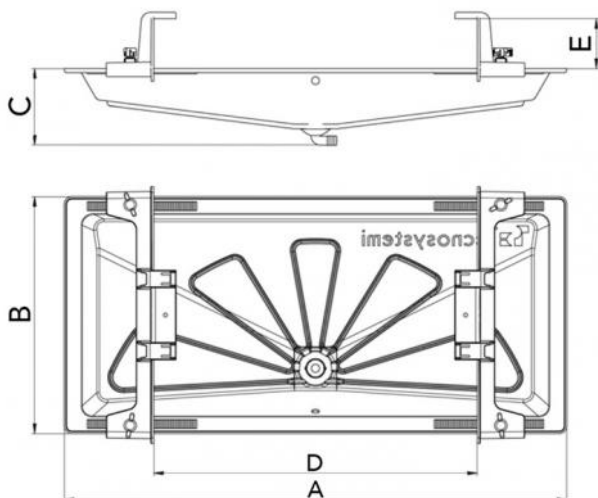

BLUE RIVER

bacinella raccolta condensa grigio antracite

- cod. SCD300050 - cod. SCD300051 - cod. SCD300052

CARATTERISTICHE TECNICHE:

- Realizzata in plastica ABS + PMMA color grigio antracite RAL 7016
- Staffe di fissaggio regolabili in PA6
- Attacco per tubo scarico condensa Ø 16 mm

DIMENSIONI

CODICE	A [mm]	B [mm]	C [mm]	D [mm]	E [mm]
SCD300050	850	400	130	320 ÷ 680	85
SCD300051	1050	400	125	330 ÷ 885	85
SCD300052	1250	500	100	565 ÷ 1125	85

ARTICOLI

CODICE	DESCRIZIONE
SCD300050	BACINELLA RACCOLTA CONDENZA BLUE RIVER GREY 850x400
SCD300051	BACINELLA RACCOLTA CONDENZA BLUE RIVER GREY 1050x400
SCD300052	BACINELLA RACCOLTA CONDENZA BLUE RIVER GREY 1250x500