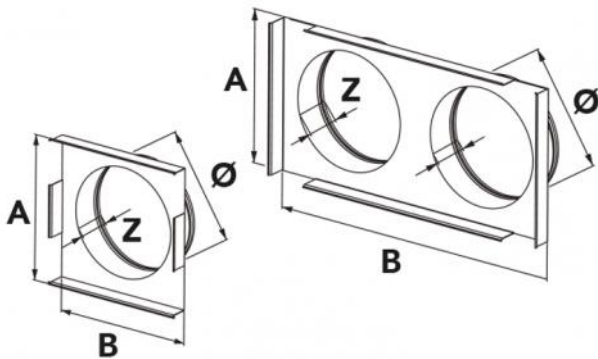

Einlassgitter für Kamine und Öfen

- cod. 11160915 - cod. 11160920 - cod. 11160930
- cod. 11160935

ABMESSUNGEN

CODE	A [mm]	B [mm]	Ø [mm]	Z [mm]
11160915	154		100	40
11160920	154	184	2x100	40
11160930	154		125	40
11160935	154	184	2x125	40

ARTIKEL

CODE	DESCRIPTION
11160915	
11160920	ANSCHLUSS FÜR GITTER FÜR KAMINE UND ÖFEN 170x300
11160930	
11160935	ANSCHLUSS FÜR GITTER FÜR KAMINE UND ÖFEN 170x300

Alle Rechte an dieser Veröffentlichung liegen ausschließlich bei Tecnosystemi SpA.
 Tecnosystemi SpA behält sich das Recht vor, aus technischen oder handelsüblichen Gründen, jederzeit und ohne Vorankündigung, Änderungen vorzunehmen.