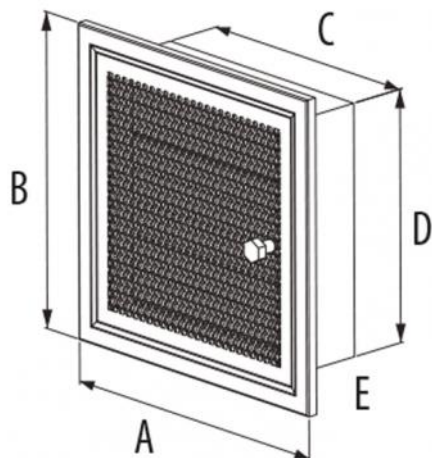

Ästhetisches Gitter für Kamine und Öfen mit Regelklappe

- cod. 11160700 - cod. 11160710

BESCHREIBUNG

Das ästhetische Gitter für Kamine und Öfen ist ein unverzichtbares Zubehörteil, um eine korrekte Luftzirkulation zu gewährleisten.

Hergestellt aus weiß lackiertem Blech mit Stellschieber, fügt es sich perfekt in jede Umgebung ein und vereint Funktionalität und Design.

ABMESSUNGEN

CODE	BESCHREIBUNG	A [mm]	B [mm]	C [mm]	D [mm]	E [mm]
11160700	ÄSTHETISCHES GITTER FÜR KAMINE UND ÖFEN MIT STELLSCHIEBER - WEISS 170 x 170	170	170	140		50
11160710	ÄSTHETISCHES GITTER FÜR KAMINE UND ÖFEN MIT STELLSCHIEBER - WEISS 170 x 300	300	170	270	140	50