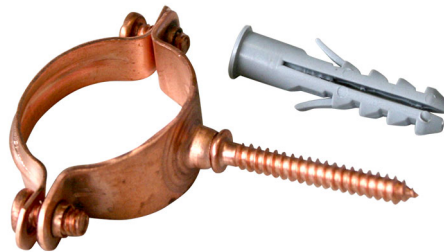

# Tropenfeste Schelle komplett mit Schraube und Dübel - Maße in Millimetern

- cod. 22201000 - cod. 22201010 - cod. 22201020  
- cod. 22201030 - cod. 22201040 - cod. 22201050  
- cod. 22201060 - cod. 22201070 - cod. 22201080  
- cod. 22201090 - cod. 22201100 - cod. 22201110

## TECHNISCHE EIGENSCHAFTEN:

- Aus Kupfer
- Schellenstärke 1 mm
- Komplett mit Schraube und Dübel
- Schellendurchmesser in Millimetern
- Lieferung in Blister mit 2 Stück.

## TECHNISCHE DATEN

CODE	BESCHREIBUNG	STIFT	DÜBEL
22201000	KUPFERSCHELLE Ø 10 EINSCHLIESSLICH SCHRAUBE UND DÜBEL	Ø 5 x 35	Ø 8 x 40
22201010	KUPFERSCHELLE Ø 12 EINSCHLIESSLICH SCHRAUBE UND DÜBEL	Ø 5 x 35	Ø 8 x 40
22201020	KUPFERSCHELLE Ø 14 EINSCHLIESSLICH SCHRAUBE UND DÜBEL	Ø 5 x 35	Ø 8 x 40
22201030	KUPFERSCHELLE Ø 16 EINSCHLIESSLICH SCHRAUBE UND DÜBEL	Ø 5 x 35	Ø 8 x 40
22201040	KUPFERSCHELLE Ø 18 EINSCHLIESSLICH SCHRAUBE UND DÜBEL	Ø 5 x 35	Ø 8 x 40
22201050	KUPFERSCHELLE Ø 22 EINSCHLIESSLICH SCHRAUBE UND DÜBEL	Ø 5 x 40	Ø 8 x 40
22201060	KUPFERSCHELLE Ø 28 EINSCHLIESSLICH SCHRAUBE UND DÜBEL	Ø 5 x 35	Ø 8 x 40
22201070	KUPFERSCHELLE Ø 32 EINSCHLIESSLICH SCHRAUBE UND DÜBEL	Ø 5 x 40	Ø 8 x 40
22201080	KUPFERSCHELLE Ø 35 EINSCHLIESSLICH SCHRAUBE UND DÜBEL	Ø 5 x 35	Ø 8 x 40
22201090	KUPFERSCHELLE Ø 38 EINSCHLIESSLICH SCHRAUBE UND DÜBEL	Ø 5 x 35	Ø 8 x 40
22201100	KUPFERSCHELLE Ø 38 EINSCHLIESSLICH SCHRAUBE UND DÜBEL	Ø 5 x 35	Ø 8 x 40
22201110	KUPFERSCHELLE Ø 54 EINSCHLIESSLICH SCHRAUBE UND DÜBEL	Ø 5 x 35	Ø 8 x 40