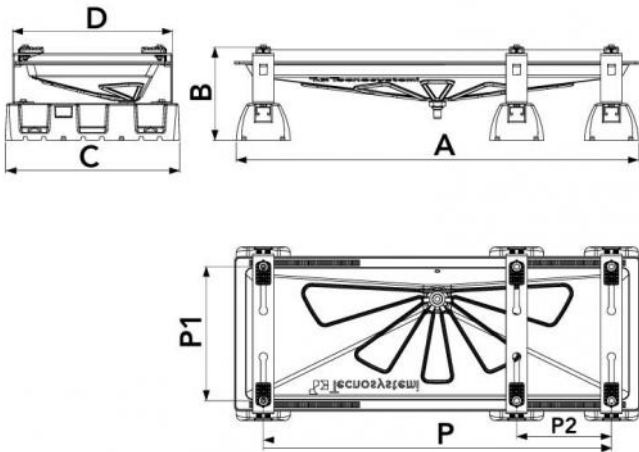

Die Wanne ist mit Installationskästen für den Anschluss an die Kondensatablaufleitung von Ø 16 mm ausgestattet.

Die Halterung wird mit 3 Bodensockeln aus vulkanisiertem SBR EXTREME mit M8-Befestigungsschraube und Schwingungsdämpfern No-Shock geliefert.

## ABMESSUNGEN

CODE	A [mm]	B [mm]	C [mm]	D [mm]	P [mm]	P1 [mm]	P2 [mm]	Belastbarkeit [kg]
SCD500224	1050	240	450	410	400 ÷ 1000	150 ÷ 350	140 ÷ 250	170
SCD500225	1250	240	600	520	600 ÷ 1100	250 ÷ 450	140 ÷ 400	200
SCD500473	1050	240	450	410	400 ÷ 1000	150 ÷ 350	140 ÷ 250	170
SCD500330	1250	240	600	520	600 ÷ 1100	250 ÷ 450	140 ÷ 400	200
SCD500478	1250	240	600	520	600 ÷ 1100	250 ÷ 500	140 ÷ 400	200
SCD500480	1250	240	600	520	600 ÷ 1100	250 ÷ 500	140 ÷ 400	200