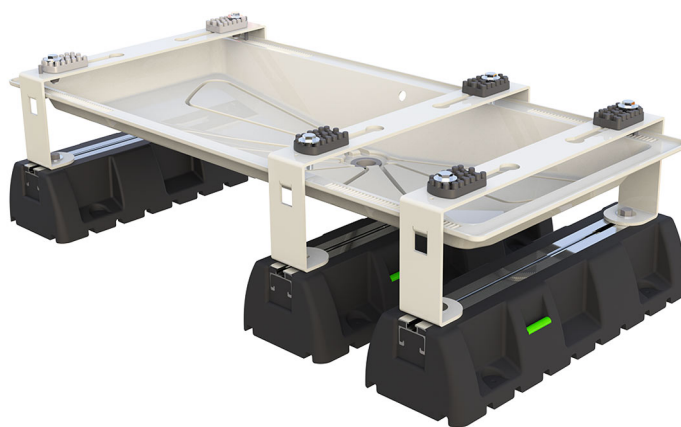

## Bodenhalterung INFINITY BLUE RIVER und 3 sockel EXTREME 100-8

- cod. SCD500224 - cod. SCD500225 - cod. SCD500473

- cod. SCD500330 - cod. SCD500478 - cod. SCD500480

## BESCHREIBUNG

Bodenhalterung aus galvanisch verzinktem, lackiertem Blech, aus elfenbeinfarbenem Polyester für den Außenbereich RAL 9002, mit BLUE RIVER Wanne aus elfenbeinfarbenem ABS-PMMA-Kunststoff.

Die Wanne ist mit Installationskästen für den Anschluss an die Kondensatablaufleitung von Ø 16 mm ausgestattet.

Die Halterung wird mit 3 Bodensockeln aus vulkanisiertem SBR EXTREME mit M8-Befestigungsschraube und Schwingungsdämpfern No-Shock geliefert.

## VERFÜGBARE MODELLE:

MIT HEIZKABEL 3 m:

- Komplette mit 15 W/m 3 m Heizkabel
- Anschluss für Kondensatablauf Ø 16