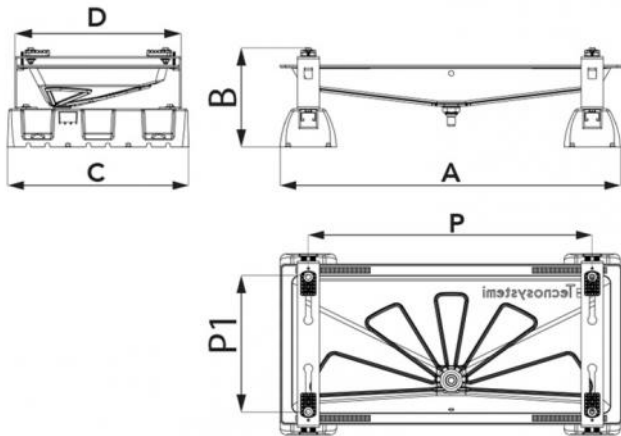

INFINITY

Bodenhalterung INFINITY BLUE RIVER und sockel EXTREME 100-8

- cod. SCD500103 - cod. SCD500104 - cod. SCD500256
- cod. SCD500308 - cod. SCD500309 - cod. SCD500255
- cod. SCD500310 - cod. SCD500311 - cod. SCD500229

BESCHREIBUNG

Bodenhalterung aus galvanisch verzinktem, lackiertem Blech, aus elfenbeinfarbenem Polyester für den Außenbereich RAL 9002, mit BLUE RIVER Wanne aus elfenbeinfarbenem ABS-PMMA-Kunststoff.

Die Wanne ist mit Installationskästen für den Anschluss an die Kondensatablaufleitung von Ø 16 mm ausgestattet.

Die Halterung wird mit Bodensockeln aus vulkanisiertem SBR EXTREME mit M8-Befestigungsschraube und Schwingungsdämpfern No-Shock geliefert.

EIGENSCHAFTEN HEIZKABEL

- Heizkabeldurchmesser 6 mm
- Netzspannung 230 V
- Widerstandstoleranzen -5 % / +10 %
- Aktivierung des Widerstandes bei + 3°C
- Eingebauter Thermosensor

ABMESSUNGEN

CODE	A [mm]	B [mm]	C [mm]	D [mm]	P [mm]	P1 [mm]
SCD500103	845	240	450	410	800 ÷ 400	350 ÷ 150
SCD500104	1050	240	450	410	1000 ÷ 400	350 ÷ 150
SCD500256	1250	240	600	520	1100 ÷ 600	450 ÷ 250
SCD500308	845	240	450	410	800 ÷ 400	350 ÷ 150
SCD500309	1050	240	450	410	1000 ÷ 400	350 ÷ 150
SCD500255	1250	240	600	520	1100 ÷ 600	450 ÷ 250
SCD500310	845	240	450	410	800 ÷ 400	350 ÷ 150
SCD500311	1050	240	450	410	1000 ÷ 400	350 ÷ 150
SCD500229	1250	240	600	520	1100 ÷ 600	450 ÷ 250