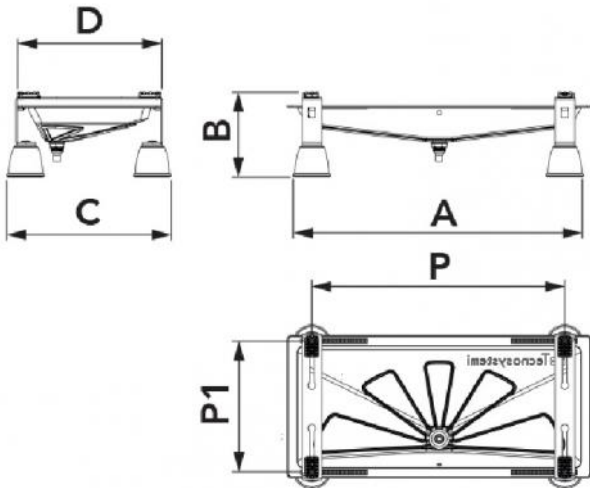

- Komplett mit 15 W/m 3 m Heizkabel
- Anschluss für Kondensatablauf Ø 16

MIT HEIZKABEL 3 + 3 m

- Komplet mit 15 W/m 3 m + 3 m (insgesamt 6 m) Heizkabel
- Anschluss für Kondensatablauf \varnothing 20
- Mit Schelle zur Befestigung des Kondensatabfluss
- Mit isoliertem Kondensatabflussrohr 3 m

ABMESSUNGEN

CODE	A [mm]	B [mm]	C [mm]	D [mm]	P [mm]	P1 [mm]
SCD500010	850	230	460	410	400 ÷ 800	150 ÷ 370
SCD500011	1050	230	460	410	1000 ÷ 400	370 ÷ 150
SCD500292	850	230	460	410	800 ÷ 400	370 ÷ 150
SCD500293	1050	230	460	410	1000 ÷ 400	370 ÷ 150
SCD500296	850	230	460	410	800 ÷ 400	370 ÷ 150
SCD500297	1050	230	460	410	1000 ÷ 400	370 ÷ 150