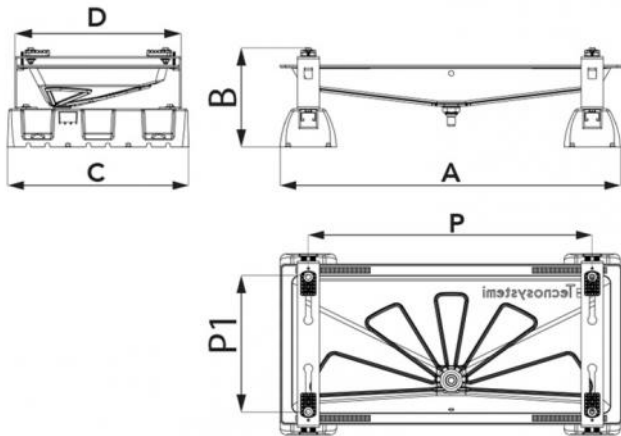

BESCHREIBUNG

Bodenhalterung aus galvanisch verzinktem, lackiertem Blech, aus grauem Polyester RAL 7016 für den Außenbereich, mit BLUE RIVER Wanne aus elfenbeinfarbenem ABS-PMMA-Kunststoff.

Die Wanne ist mit Installationskasten für den Anschluss an die Kondensatablaufleitung von Ø 16 mm ausgestattet.

Die Halterung wird mit Bodensockeln aus vulkanisiertem SBR EXTREME mit M8-Befestigungsschraube und Schwingungsdämpfern No-Shock geliefert.

EIGENSCHAFTEN HEIZKABEL

- Heizkabeldurchmesser 6 mm
- Netzspannung 230 V
- Widerstandstoleranzen -5 % / +10 %
- Aktivierung des Widerstandes bei + 3°C
- Eingebauter Thermosensor

ABMESSUNGEN

CODE	A [mm]	B [mm]	C [mm]	D [mm]	P [mm]	P1 [mm]
SCD500251	845	240	450	410	800 ÷ 400	350 ÷ 150
SCD500252	1050	240	450	410	1000 ÷ 400	350 ÷ 150
SCD500267	1250	240	600	520	1100 ÷ 600	450 ÷ 250
SCD500253	845	240	450	410	800 ÷ 400	350 ÷ 150
SCD500254	1050	240	450	410	1000 ÷ 400	350 ÷ 150
SCD500329	1250	240	600	520	1100 ÷ 600	450 ÷ 250
SCD500319	845	240	450	410	800 ÷ 400	350 ÷ 150
SCD500320	1050	240	450	410	1000 ÷ 400	350 ÷ 150
SCD500322	1250	240	600	520	1100 ÷ 600	450 ÷ 250