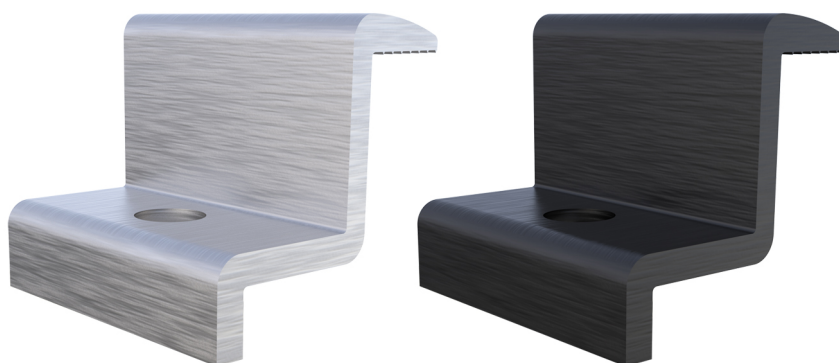

# HSL/40

## side wall bracket

- cod. 11111070 - cod. 11111070BOX - cod. 11111072
- cod. 11111072BOX - cod. 11111076 - cod. 11111076BOX
- cod. 11111078 - cod. 11111078BOX - cod. 11111082
- cod. 11111082BOX - cod. 11111084 - cod. 11111084BOX
- cod. FVD200005 - cod. FVD200005BOX - cod. FVD200006
- cod. FVD200006BOX - cod. FVD200007 - cod. FVD200007BOX
- cod. FVD200008 - cod. FVD200008BOX - cod. FVD200009
- cod. FVD200009BOX - cod. FVD200010 - cod. FVD200010BOX
- cod. FVD200011 - cod. FVD200011BOX

## DIMENSIONS

CODE	A [mm]	B [mm]	C [mm]	For panels H [mm]
11111070	34	40	8,5	30
11111072	36	40	8,5	32
11111076	39	40	8,5	35
11111078	40		8,5	36
11111082	44	40	8,5	40
11111084	46	40	8,5	42
FVD200005	34	40	8,5	30
FVD200006	36	40	8,5	32
FVD200007	38	40	8,5	34
FVD200008	39	40	8,5	35
FVD200009	40		8,5	36
FVD200010	42	40	8,5	38
FVD200011	44	40	8,5	40

## TECHNICAL SPECIFICATIONS:

- Material: aluminium alloy 6060
- Bracket length: 40mm
- Available for panels from 30 mm to 42 mm
- Hole Ø 8.5 mm
- Also available in black painted version, on request
- Non-slip knurling