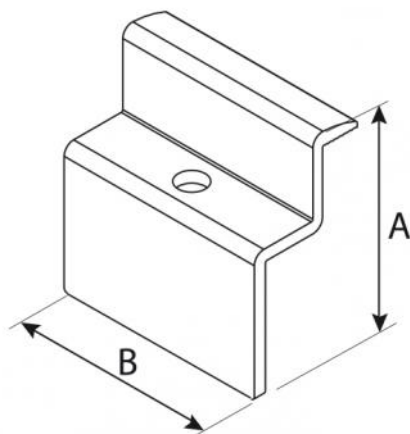

## side wall bracket

- cod. 11111070 - cod. 11111070BOX - cod. 11111072
- cod. 11111072BOX - cod. 11111076 - cod. 11111076BOX
- cod. 11111078 - cod. 11111078BOX - cod. 11111082
- cod. 11111082BOX - cod. 11111084 - cod. 11111084BOX
- cod. FVD200005 - cod. FVD200005BOX - cod. FVD200006
- cod. FVD200006BOX - cod. FVD200007 - cod. FVD200007BOX
- cod. FVD200008 - cod. FVD200008BOX - cod. FVD200009
- cod. FVD200009BOX - cod. FVD200010 - cod. FVD200010BOX
- cod. FVD200011 - cod. FVD200011BOX

## DIMENSIONS

CODE	A [mm]	B [mm]	C [mm]	For panels H [mm]
11111070	34	40	8,5	30
11111072	36	40	8,5	32
11111076	39	40	8,5	35
11111078	40		8,5	36
11111082	44	40	8,5	40
11111084	46	40	8,5	42
FVD200005	34	40	8,5	30
FVD200006	36	40	8,5	32
FVD200007	38	40	8,5	34
FVD200008	39	40	8,5	35
FVD200009	40		8,5	36
FVD200010	42	40	8,5	38
FVD200011	44	40	8,5	40

## TECHNICAL SPECIFICATIONS:

- Material: aluminium alloy 6060
- Bracket length: 40mm
- Available for panels from 30 mm to 42 mm
- Hole Ø 8.5 mm
- Also available in black painted version, on request
- Non-slip knurling