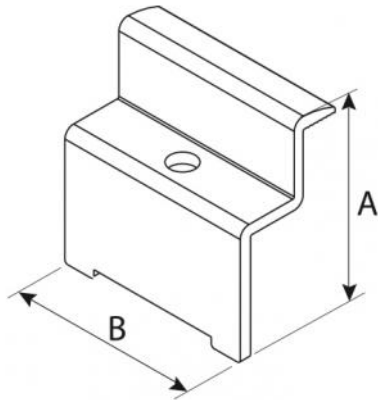

HSL/60

side wall bracket with anti-rotation seat

- cod. 11110850 - cod. 11110850BOX - cod. 11110851
- cod. 11110851BOX - cod. 11110852 - cod. 11110852BOX
- cod. 11110853 - cod. 11110853BOX - cod. 11110854
- cod. 11110854BOX - cod. 11110855 - cod. 11110855BOX
- cod. 11110856 - cod. 11110856BOX - cod. 11110857
- cod. 11110857BOX - cod. 11110858 - cod. 11110858BOX
- cod. 11110859 - cod. 11110859BOX - cod. 11110860
- cod. 11110860BOX - cod. 11110861 - cod. 11110861BOX
- cod. 11110862 - cod. 11110862BOX

DIMENSIONS

CODE	A [mm]	B [mm]	C [mm]	For panels H [mm]
11110850	37	60	8,5	30
11110850BOX	37	60	8,5	30
11110851	39	60	8,5	32
11110851BOX	39	60	8,5	32
11110852	41	60	8,5	34
11110852BOX	41	60	8,5	34
11110853	42	60	8,5	35
11110853BOX	42	60	8,5	35
11110854	43	60	8,5	36
11110854BOX	43	60	8,5	36
11110855	45	60	8,5	38
11110855BOX	45	60	8,5	38
11110856	47	60	8,5	40
11110856BOX	47	60	8,5	40
11110857	49	60	8,5	42
11110857BOX	49	60	8,5	42
11110858	51	60	8,5	44
11110858BOX	51	60	8,5	44
11110859	52	60	8,5	45
11110859BOX	52	60	8,5	45
11110860	53	60	8,5	46
11110860BOX	53	60	8,5	46
11110861	55	60	8,5	48
11110861BOX	55	60	8,5	48
11110862	57	60	8,5	50
11110862BOX	57	60	8,5	50