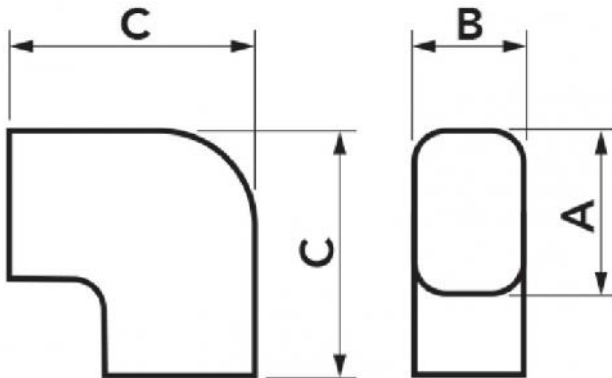

MODELLI DISPONIBILI:

TOP LINE -
AVORIO

NEW LINE -
BIANCO

ECO LINE -
GRIGIO PERLA

BROWN LINE -
MARRONE

BLACK LINE -
NERO

DIMENSIONI

CODICE	MODELLO	LINE	A [mm]	B [mm]	C [mm]
11120160	CP 60 - EXC	TOP LINE	66	56	101
11120172	CP 72 - EXC	TOP LINE	78	68	118
11120100	CP 100 - EXC	TOP LINE	104	78	152
N11120160	CP 60 - EXC	NEW LINE	66	56	101
N11120172	CP 72 - EXC	NEW LINE	78	68	118
N11120100	CP 100 - EXC	NEW LINE	104	78	152
E11120160	CP 60 - EXC	ECO LINE	66	56	101
E11120172	CP 72 - EXC	ECO LINE	78	68	118
E11120100	CP 100 - EXC	ECO LINE	104	78	152
SCD100482	CP 72 - EXC	BROWN LINE	78	68	118
SCD100481	CP 100 - EXC	BROWN LINE	104	78	152
SCD100313	CP 72 - EXC	BLACK LINE	78	68	118
SCD100314	CP 100 - EXC	BLACK LINE	104	78	152
SCD100333	CP 72 - EXC	GREY LINE	78	68	118
SCD100345	CP 100 - EXC	GREY LINE	104	78	152

ARTICOLI

CODICE	DESCRIZIONE
11120160	CURVA PIANA EXCELLENS CP 60-EXC TOP LINE (CONF. 5 PZ.)
11120172	CURVA PIANA EXCELLENS CP 72-EXC TOP LINE (CONF. 5 PZ.)
11120100	CURVA PIANA EXCELLENS CP 100-EXC TOP LINE (CONF. 3 PZ.)
N11120160	CURVA PIANA EXCELLENS CP 60-EXC NEW LINE (CONF. 5 PZ.)
N11120172	CURVA PIANA EXCELLENS CP 72-EXC NEW LINE (CONF. 5 PZ.)
N11120100	CURVA PIANA EXCELLENS CP 100-EXC NEW LINE (CONF. 3 PZ.)
E11120160	CURVA PIANA EXCELLENS CP 60-EXC ECO LINE (CONF. 5 PZ.)
E11120172	CURVA PIANA EXCELLENS CP 72-EXC ECO LINE (CONF. 5 PZ.)
E11120100	CURVA PIANA EXCELLENS CP 100-EXC ECO LINE (CONF. 3 PZ.)
SCD100482	CURVA PIANA EXCELLENS CP 72-EXC BROWN LINE (CONF. 5 PZ.)
SCD100481	CURVA PIANA EXCELLENS CP 100-EXC BROWN LINE (CONF. 3 PZ.)
SCD100313	CURVA PIANA EXCELLENS CP 72-EXC BLACK LINE (CONF. 5 PZ.)
SCD100314	CURVA PIANA EXCELLENS CP 100-EXC BLACK LINE (CONF. 3 PZ.)
SCD100333	CURVA PIANA EXCELLENS CP 72-EXC GREY LINE (CONF. 5 PZ.)
SCD100345	CURVA PIANA EXCELLENS CP 100-EXC GREY LINE (CONF. 3 PZ.)