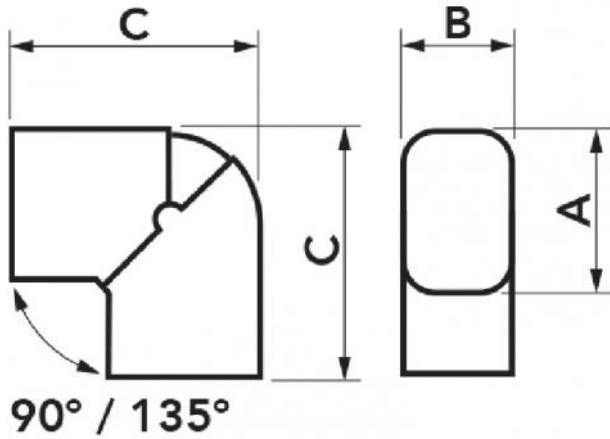

## EXCELLENS CPS

curva piana snodabile

- cod. 11121111 - cod. 11121110 - cod. SCD100644
- cod. N11121111 - cod. N11121110 - cod. SCD100649
- cod. E11121111 - cod. E11121110 - cod. SCD100645
- cod. SCD100485 - cod. SCD100646 - cod. SCD100315
- cod. SCD100647 - cod. SCD100337 - cod. SCD100648

### CARATTERISTICHE TECNICHE:

- In materiale plastico alta resistenza all'urto, riciclabile
- Fondo e coperchio ad incastro
- Battuta di appoggio canalina
- Ampio raggio di curvatura interna, regolabile da 90° a 135°
- Confezione con codice a barre in termoretraibile
- Viteria zincata
- Verniciabile con colori di tonalità chiara
- Temperatura di esercizio -20°C / +60°C
- Temperatura di esercizio colorati -20°C / +75°C

**MODELLI DISPONIBILI:**

**DIMENSIONI**

CODICE	MODELLO	LINE	A [mm]	B [mm]	C [mm]
11121111	CPS 60 - EXC	TOP LINE	66	56	110
11121110	CPS 72 - EXC	TOP LINE	78	68	130
SCD100644	CPS 100 - EXC	TOP LINE	103	79	164
N11121111	CPS 60 - EXC	NEW LINE	66	56	110
N11121110	CPS 72 - EXC	NEW LINE	78	68	130
SCD100649	CPS 100 - EXC	NEW LINE	103	79	164
E11121111	CPS 60 - EXC	ECO LINE	66	56	110
E11121110	CPS 72 - EXC	ECO LINE	78	68	130
SCD100645	CPS 100 - EXC	ECO LINE	103	79	164
SCD100485	CPS 72 - EXC	BROWN LINE	78	68	130
SCD100646	CPS 100 - EXC	BROWN LINE	103	79	164
SCD100315	CPS 72 - EXC	BLACK LINE	78	68	130
SCD100647	CPS 100 - EXC	BLACK LINE	103	79	164
SCD100337	CPS 72 - EXC	GREY LINE	78	68	130
SCD100648	CPS 100 - EXC	GREY LINE	103	79	164