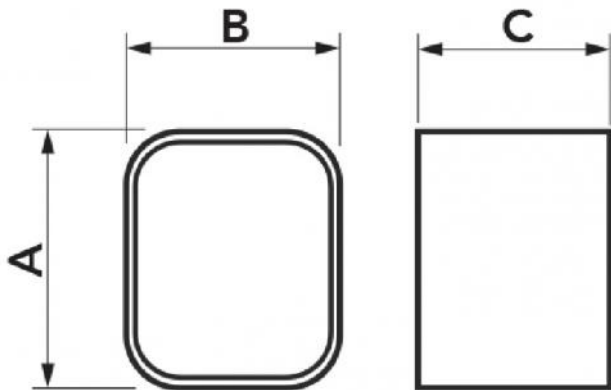

### CARATTERISTICHE TECNICHE:

- In materiale plastico alta resistenza all'urto, riciclabile
- Fondo e coperchio ad incastro
- Battuta di appoggio canalina
- Confezione con codice a barre in termoretraibile
- Viteria zincata
- Verniciabile con colori di tonalità chiara
- Temperatura di esercizio -20°C / +60°C
- Temperatura di esercizio colorati -20°C / +75°C

### MODELLI DISPONIBILI:

TOP LINE -  
AVORIO

NEW LINE -  
BIANCO

ECO LINE -  
GRIGIO PERLA

BROWN LINE -  
MARRONE

BLACK LINE -  
NERO

**DIMENSIONI**

CODICE	MODELLO	LINE	A [mm]	B [mm]	C [mm]
11121060	MG 60 - EXC	TOP LINE	66	56	50
11121072	MG 72 - EXC	TOP LINE	78	68	50
11121100	MG 100 - EXC	TOP LINE	104	78	50
N11121060	MG 60 - EXC	NEW LINE	66	56	50
N11121072	MG 72 - EXC	NEW LINE	78	68	50
N11121100	MG 100 - EXC	NEW LINE	104	78	50
E11121060	MG 60 - EXC	ECO LINE	66	56	50
E11121072	MG 72 - EXC	ECO LINE	78	68	50
E11121100	MG 100 - EXC	ECO LINE	104	78	50
SCD100475	MG 72 - EXC	BROWN LINE	78	68	50
SCD100477	MG 100 - EXC	BROWN LINE	104	78	50
SCD100319	MG 72 - EXC	BLACK LINE	78	68	50
SCD100320	MG 100 - EXC	BLACK LINE	104	78	50
SCD100335	MG 72 - EXC	GREY LINE	78	68	50
SCD100347	MG 100 - EXC	GREY LINE	104	78	50