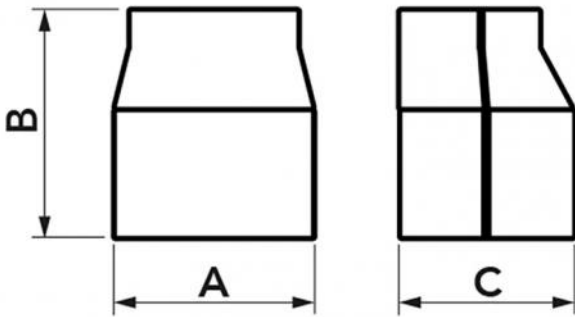

EXCELLENS RC

riduzione per canalina

- cod. 11123080 - cod. 11123105 - cod. N11123080
- cod. N11123105 - cod. E11123080 - cod. E11123105

CARATTERISTICHE TECNICHE:

- In materiale plastico alta resistenza all'urto, riciclabile
- Fondo e coperchio ad incastro
- Battuta di appoggio canalina
- Confezione con codice a barre in termoretraibile
- Permette di ridurre la canalina
- Viteria zincata
- Verniciabile con colori di tonalità chiara
- Temperatura di esercizio colorati -20°C / +75°C
- Temperatura di esercizio -20°C / +60°C

MODELLI DISPONIBILI:

TOP LINE -
AVORIO

NEW LINE -
BIANCO

ECO LINE -
GRIGIO PERLA

DIMENSIONI

CODICE	MODELLO	LINE	A [mm]	B [mm]	C [mm]
11123080	RC 72/60 - EXC	TOP LINE	78	90	68
11123105	RC 100/72 - EXC	TOP LINE	104	90	77
N11123080	RC 72/60 - EXC	NEW LINE	78	90	68
N11123105	RC 100/72 - EXC	NEW LINE	104	90	77
E11123080	RC 72/60 - EXC	ECO LINE	78	90	68
E11123105	RC 100/72 - EXC	ECO LINE	104	90	77

ARTICOLI

CODICE	DESCRIZIONE
11123080	RIDUZIONE PER CANALINA EXCELLENS RC 72/60-EXC TOP LINE
11123105	RIDUZIONE PER CANALINA EXCELLENS RC 100/72-EXC TOP LINE
N11123080	RIDUZIONE PER CANALINA EXCELLENS RC 72/60-EXC NEW LINE
N11123105	RIDUZIONE PER CANALINA EXCELLENS RC 100/72 EXC NEW LINE
E11123080	RIDUZIONE PER CANALINA EXCELLENS RC 72/60-EXC ECO LINE
E11123105	RIDUZIONE PER CANALINA EXCELLENS RC 100/72 EXC ECO LINE