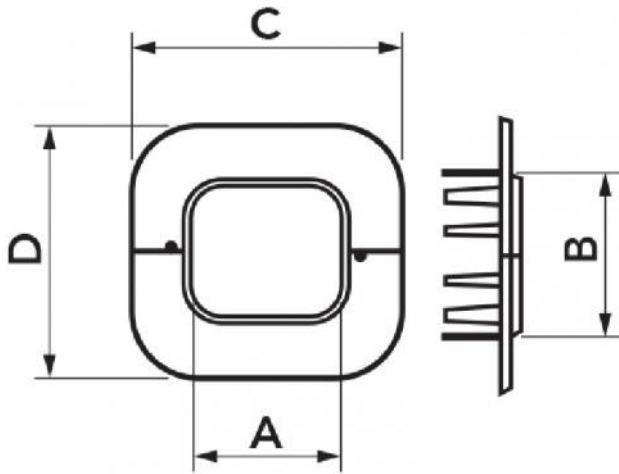

CARATTERISTICHE TECNICHE:

- In materiale plastico alta resistenza all'urto, riciclabile
- Corona esterna coperchio
- Confezione con codice a barre in termoretraibile
- Realizzato in 2 pezzi ad incastro
- Permette il passaggio dei tubi nei muri con un eccellente risultato estetico
- Verniciabile con colori di tonalità chiara
- Temperatura di esercizio -20°C / +60°C
- Temperatura di esercizio colorati -20°C / +75°C

MODELLI DISPONIBILI:

TOP LINE -
AVORIO

NEW LINE -
BIANCO

ECO LINE -
GRIGIO PERLA

BROWN LINE -
MARRONE

BLACK LINE -
NERO

DIMENSIONI

CODICE	MODELLO	LINE	A [mm]	B [mm]	C [mm]	D [mm]
11122060	RM 60 - EXC	TOP LINE	66	56	105	97
11122072	RM 72 - EXC	TOP LINE	78	68	120	112
11122100	RM 100 - EXC	TOP LINE	104	78	167	143
N11122060	RM 60 - EXC	NEW LINE	66	56	105	97
N11122072	RM 72 - EXC	NEW LINE	78	68	120	112
N11122100	RM 100 - EXC	NEW LINE	104	78	167	143
E11122060	RM 60 - EXC	ECO LINE	66	56	105	97
E11122072	RM 72 - EXC	ECO LINE	78	68	120	112
E11122100	RM 100 - EXC	ECO LINE	104	78	167	143
SCD100492	RM 72 - EXC	BROWN LINE	78	68	120	112
SCD100493	RM 100 - EXC	BROWN LINE	104	78	167	143
SCD100321	RM 72 - EXC	BLACK LINE	78	68	120	112
SCD100322	RM 100 - EXC	BLACK LINE	104	78	167	143
SCD100339	RM 72 - EXC	GREY LINE	78	68	120	112
SCD100348	RM 100 - EXC	GREY LINE	104	78	167	143