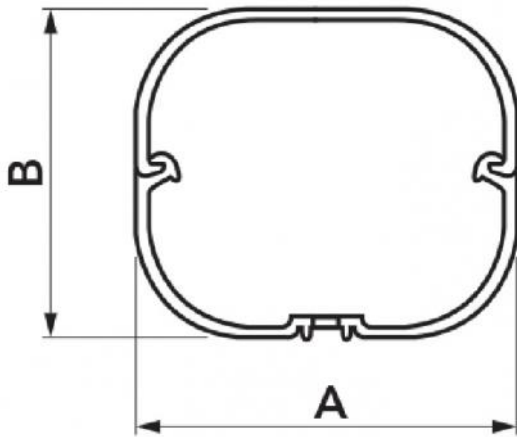

## CARATTERISTICHE TECNICHE:

- Materiale plastico antiurto e antiUVA
- Fondo e coperchio stondato
- Incastro centrale a molla
- Fondo preasolato per fissaggio a muro
- Predisposta per l'inserimento delle mini pompe Easy Flow, Easy One, Aqua Split (solo modello T 72-EXC)
- Lunghezza 2 m
- Verniciabile con colori di tonalità chiara
- Temperatura di esercizio -20°C / +60°C
- Modelli testati da laboratorio terzo, i rapporti di prova sono disponibili su richiesta o sul sito (solo per i modelli colorati).

BROWN LINE -  
MARRONE

BLACK LINE -  
NERO

**DIMENSIONI**

CODICE	MODELLO	LINE	A [mm]	B [mm]
11120060	T 60 - EXC	TOP LINE	60	52
11120072	T 72 - EXC	TOP LINE	72	64
11120010	T 100 - EXC	TOP LINE	98	73
N11120060	T 60 - EXC	NEW LINE	60	52
N11120072	T 72 - EXC	NEW LINE	72	64
N11120010	T 100 - EXC	NEW LINE	98	73
E11120060	T 60 - EXC	ECO LINE	60	52
E11120072	T 72 - EXC	ECO LINE	72	64
E11120010	T 100 - EXC	ECO LINE	98	73
SCD100006	T 72 - EXC	BROWN LINE	72	64
SCD100008	T 100 - EXC	BROWN LINE	98	73
SCD100617	T 72 - EXC	BROWN LINE	72	64
SCD100618	T 100 - EXC	BROWN LINE	98	73
SCD100051	T 72 - EXC	BLACK LINE	72	64
SCD100053	T 100 - EXC	BLACK LINE	98	73
SCD100608	T 72 - EXC	BLACK LINE	72	64
SCD100609	T 100 - EXC	BLACK LINE	98	73
SCD100184	T 72 - EXC	GREY LINE	72	64
SCD100619	T 72 - EXC	GREY LINE	72	64
SCD100623	T 100 - EXC	GREY LINE	98	73