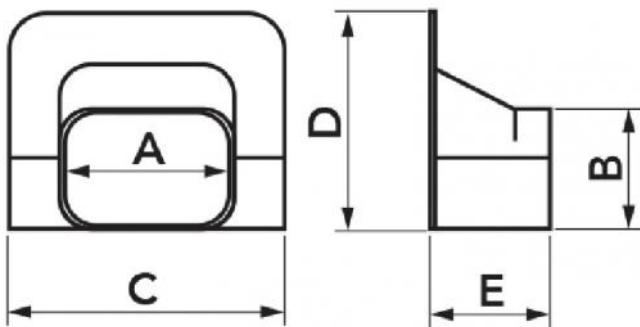

MODELLI DISPONIBILI:

TOP LINE -
AVORIO

NEW LINE -
BIANCO

ECO LINE -
GRIGIO PERLA

BROWN LINE -
MARRONE

BLACK LINE -
NERO

DIMENSIONI

CODICE	MODELLO	LINE	A [mm]	B [mm]	C [mm]	D [mm]	E [mm]
11122110	TA 60 - EXC	TOP LINE	66	56	113	110	55
11122120	TA 72 - EXC	TOP LINE	78	68	125	114	62
11122130	TA 100 - EXC	TOP LINE	104	78	155	129	83
N11122110	TA 60 - EXC	NEW LINE	66	56	113	110	55
N11122120	TA 72 - EXC	NEW LINE	78	68	125	114	62
N11122130	TA 100 - EXC	NEW LINE	104	78	155	129	83
E11122110	TA 60 - EXC	ECO LINE	66	56	113	110	55
E11122120	TA 72 - EXC	ECO LINE	78	68	125	114	62
E11122130	TA 100 - EXC	ECO LINE	104	78	155	129	83
SCD100489	TA 72 - EXC	BROWN LINE	78	68	125	114	62
SCD100495	TA 100 - EXC	BROWN LINE	104	78	155	129	83
SCD100311	TA 72 - EXC	BLACK LINE	78	68	125	114	62
SCD100312	TA 100 - EXC	BLACK LINE	104	78	155	129	83
SCD100336	TA 72 - EXC	GREY LINE	78	68	125	114	62
SCD100344	TA 100 - EXC	GREY LINE	104	78	155	129	83