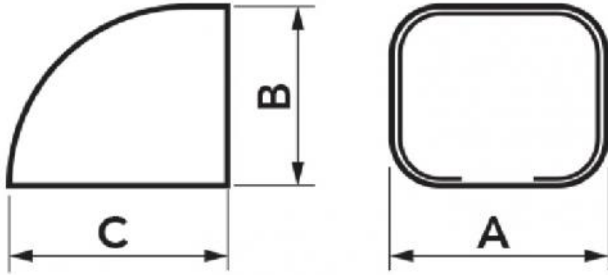

MODELLI DISPONIBILI:

TOP LINE -
AVORIO

NEW LINE -
BIANCO

ECO LINE -
GRIGIO PERLA

BROWN LINE -
MARRONE

BLACK LINE -
NERO

DIMENSIONI

CODICE	MODELLO	LINE	A [mm]	B [mm]	C [mm]
11122180	TC 72 - EXC	TOP LINE	66	56	66
11122190	TC 100 - EXC	TOP LINE	104	78	90
N11122170	TC 60 - EXC	NEW LINE	66	56	66
N11122180	TC 72 - EXC	NEW LINE	78	68	78
N11122190	TC 100 - EXC	NEW LINE	104	78	90
E11122170	TC 60 - EXC	ECO LINE	66	56	66
E11122180	TC 72 - EXC	ECO LINE	78	68	78
E11122190	TC 100 - EXC	TOP LINE	104	78	90
SCD100490	TC 72 - EXC	BROWN LINE	78	68	78
SCD100491	TC 100 - EXC	BROWN LINE	104	78	90
SCD100325	TC 72 - EXC	BLACK LINE	78	68	78
SCD100326	TC 100 - EXC	BLACK LINE	104	78	90
SCD100342	TC 72 - EXC	GREY LINE	78	68	78
SCD100350	TC 100 - EXC	GREY LINE	104	78	90

ARTICOLI

CODICE	DESCRIZIONE
11122180	TAPPO DI CHIUSURA EXCELLENS TC 72-EXC TOP LINE (CONF. 5 PZ.)
11122190	TAPPO DI CHIUSURA EXCELLENS TC 100-EXC TOP LINE (CONF. 3 PZ.)
N11122170	TAPPO DI CHIUSURA EXCELLENS TC 60-EXC NEW LINE (CONF. 5 PZ.)
N11122180	TAPPO DI CHIUSURA EXCELLENS TC 72-EXC NEW LINE (CONF. 5 PZ.)
N11122190	TAPPO DI CHIUSURA EXCELLENS TC 100-EXC NEW LINE (CONF. 3 PZ.)
E11122170	TAPPO DI CHIUSURA EXCELLENS TC 60-EXC ECO LINE (CONF. 5 PZ.)
E11122180	TAPPO DI CHIUSURA EXCELLENS TC 72-EXC ECO LINE (CONF. 5 PZ.)
E11122190	TAPPO DI CHIUSURA EXCELLENS TC 100-EXC ECO LINE (CONF. 3 PZ.)
SCD100490	TAPPO DI CHIUSURA EXCELLENS TC 72-EXC BROWN LINE (CONF. 5 PZ.)
SCD100491	TAPPO DI CHIUSURA EXCELLENS TC 100-EXC BROWN LINE (CONF. 3 PZ.)
SCD100325	TAPPO DI CHIUSURA EXCELLENS TC 72-EXC BLACK LINE (CONF. 5 PZ.)
SCD100326	TAPPO DI CHIUSURA EXCELLENS TC 100-EXC BLACK LINE (CONF. 3 PZ.)
SCD100342	TAPPO DI CHIUSURA EXCELLENS TC 72-EXC GREY LINE (CONF. 5 PZ.)
SCD100350	TAPPO DI CHIUSURA EXCELLENS TC 100-EXC GREY LINE (CONF. 3 PZ.)