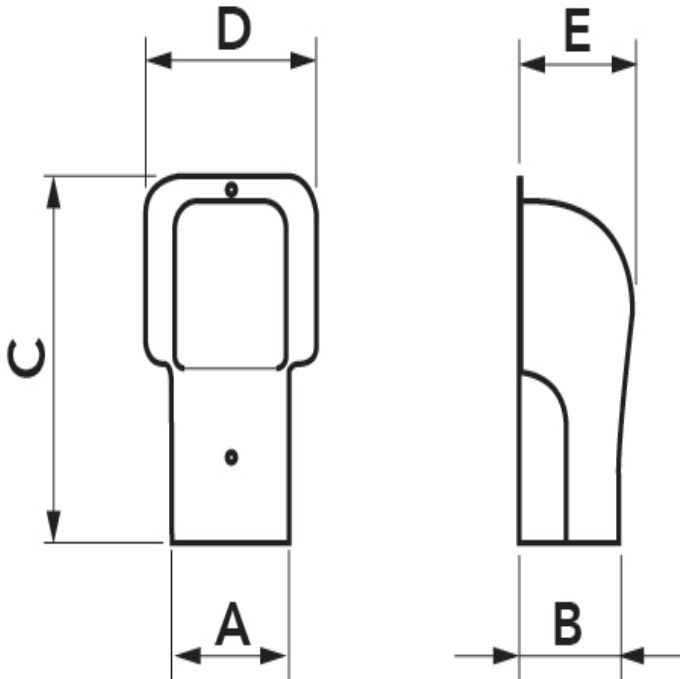

CARATTERISTICHE TECNICHE:

- In materiale plastico alta resistenza all'urto, riciclabile
- Fondo e coperchio ad incastro
- Battuta di appoggio canalina
- Bombatura esterna per facilitare la curva dei tubi
- Corona esterna copriforo
- Confezione con codice a barre in termoretraibile
- Viteria zincata
- Verniciabile con colori di tonalità chiara
- Temperatura di esercizio -20°C / +60°C
- Temperatura di esercizio colorati -20°C / +75°C
- Installabile a parete in ambiente interno ed esterno

MODELLI DISPONIBILI:

TOP LINE -
AVORIO

NEW LINE -
BIANCO

ECO LINE -
GRIGIO PERLA

BROWN LINE -
MARRONE

BLACK LINE -
NERO

DIMENSIONI

CODICE	MODELLO	LINE	A [mm]	B [mm]	C [mm]	D [mm]	E [mm]
11124160	TM 60 - EXC	TOP LINE	66	56	165	96	68
11124172	TM 72 - EXC	TOP LINE	78	68	185	108	78
11124110	TM 100 - EXC	TOP LINE	104	78	220	137	92
N11124160	TM 60 - EXC	NEW LINE	66	56	165	96	68
N11124172	TM 72 - EXC	NEW LINE	78	68	185	108	78
N11124110	TM 100 - EXC	NEW LINE	104	78	220	137	92
E11124160	TM 60 - EXC	ECO LINE	66	56	165	96	68
E11124172	TM 72 - EXC	ECO LINE	78	68	185	108	78
E11124110	TM 100 - EXC	ECO LINE	104	78	220	137	92
SCD100487	TM 72 - EXC	BROWN LINE	78	68	185	108	78
SCD100484	TM 100 - EXC	BROWN LINE	104	78	220	137	92
SCD100309	TM 72 - EXC	BLACK LINE	78	68	185	108	78
SCD100310	TM 100 - EXC	BLACK LINE	104	78	220	137	92
SCD100332	TM 72 - EXC	GREY LINE	78	68	185	108	78
SCD100343	TM 100 - EXC	GREY LINE	104	78	220	137	92