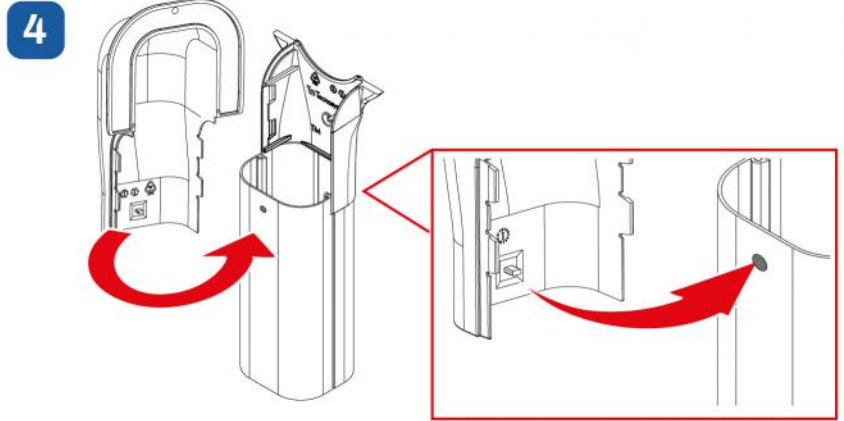

Se il perno non è utilizzato rimuoverlo con una pinza o un tronchese.