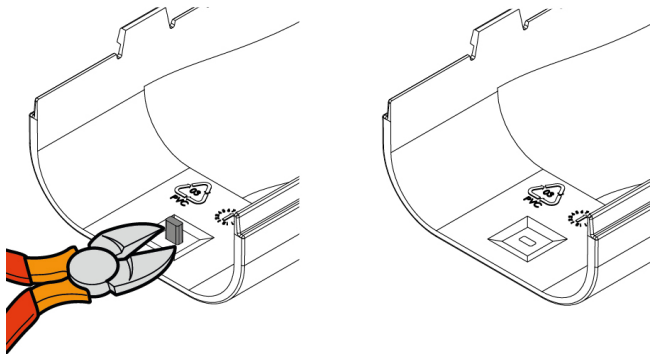

PERNO ANTISCIVOLO

Sul guscio superiore del terminale è presente un piccolo perno.

Forare la canalina Ø6 per favorire l'aggancio al perno. Questo accorgimento evita che il coperchio della canalina possa scivolare nelle installazioni verticali.

ESEMPIO DI INSTALLAZIONE

1

2

Se il perno non è utilizzato rimuoverlo con una pinza o un tronchese.

ARTICOLI

| CODICE | DESCRIZIONE |
|-----------|---|
| SCD100273 | TERMINALE A MURO FLANGIATO QUADRO TM60 TOP LINE (5 pz) |
| SCD100275 | TERMINALE A MURO FLANGIATO QUADRO TM72 TOP LINE (5 PZ) |
| SCD100277 | TERMINALE A MURO FLANGIATO QUADRO TM100 TOP LINE (3 PZ) |
| SCD100279 | TERMINALE A MURO FLANGIATO QUADRO TM60 NEW LINE (5 PZ) |
| SCD100281 | TERMINALE A MURO FLANGIATO QUADRO TM72 NEW LINE (5 PZ) |
| SCD100283 | TERMINALE A MURO FLANGIATO QUADRO TM100 NEW LINE (3 PZ) |
| SCD100285 | TERMINALE A MURO FLANGIATO QUADRO TM60 ECO LINE (5 PZ) |
| SCD100287 | TERMINALE A MURO FLANGIATO QUADRO ECO LINE TM72 (5 PZ) |
| SCD100289 | TERMINALE A MURO FLANGIATO QUADRO TM100 ECO LINE (3 PZ) |
| SCD100293 | TERMINALE A MURO FLANGIATO QUADRO TM72 BROWN LINE (5 PZ) |
| SCD100295 | TERMINALE A MURO FLANGIATO QUADRO TM100 BROWN LINE (3 PZ) |
| SCD100299 | TERMINALE A MURO FLANGIATO QUADRO TM72 BLACK LINE (5 PZ) |
| SCD100301 | TERMINALE A MURO FLANGIATO QUADRO TM100 BLACK LINE (3 PZ) |
| SCD100305 | TERMINALE A MURO FLANGIATO QUADRO TM72 GREY LINE (5 PZ) |
| SCD100307 | TERMINALE A MURO FLANGIATO QUADRO TM100 GREY LINE (3 PZ) |