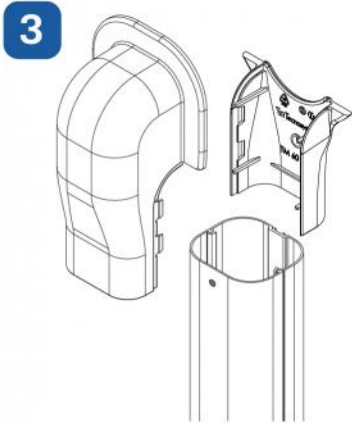

Se il perno non è utilizzato rimuoverlo con una pinza o un tronchese.