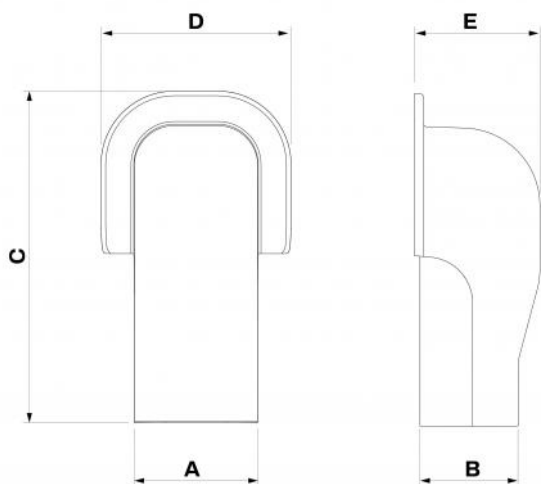

CARATTERISTICHE TECNICHE:

- In materiale plastico alta resistenza all'urto, riciclabile
- Design innovativo
- Sistema di fissaggio ultrarapido ad incastro
- Elevatissima finitura esterna
- Grande corona esterna quadra per copriforo installazione
- Bombatura esterna per facilitare la curva dei tubi
- Tacche di riferimento per eventuale fissaggio a muro a mezzo viti (non incluse)
- Confezione in termoretraibile con codice a barre
- Verniciabile con colori di tonalità chiara
- Temperatura di esercizio -20°C / +60°C
- Temperatura di esercizio colorati -20°C / +75°C

BLACK LINE -
NERO

DIMENSIONI

| CODICE | MODELLO | A [mm] | B [mm] | C [mm] | D [mm] | E [mm] |
|-----------|------------------------|--------|--------|--------|--------|--------|
| SCD100273 | TMQ EXC 60 TOP LINE | 67 | 56 | 180 | 103 | 68 |
| SCD100275 | TMQ EXC 72 TOP LINE | 78 | 68 | 200 | 117 | 78 |
| SCD100277 | TMQ EXC 100 TOP LINE | 102 | 78 | 225 | 142 | 92 |
| SCD100279 | TMQ EXC 60 NEW LINE | 67 | 56 | 180 | 103 | 68 |
| SCD100281 | TMQ EXC 72 NEW LINE | 78 | 68 | 200 | 117 | 78 |
| SCD100283 | TMQ EXC 100 NEW LINE | 102 | 78 | 225 | 142 | 92 |
| SCD100285 | TMQ EXC 60 ECO LINE | 67 | 56 | 180 | 103 | 68 |
| SCD100287 | TMQ EXC 72 ECO LINE | 78 | 68 | 200 | 117 | 78 |
| SCD100289 | TMQ EXC 100 ECO LINE | 102 | 78 | 225 | 142 | 92 |
| SCD100293 | TMQ EXC 72 BROWN LINE | 78 | 68 | 200 | 117 | 78 |
| SCD100295 | TMQ EXC 100 BROWN LINE | 102 | 78 | 225 | 142 | 92 |
| SCD100299 | TMQ EXC 72 BLACK LINE | 78 | 68 | 200 | 117 | 78 |
| SCD100301 | TMQ EXC 100 BLACK LINE | 102 | 78 | 225 | 142 | 92 |
| SCD100305 | TMQ EXC 72 GREY LINE | 78 | 68 | 200 | 117 | 78 |
| SCD100307 | TMQ EXC 100 GREY LINE | 102 | 78 | 225 | 142 | 92 |