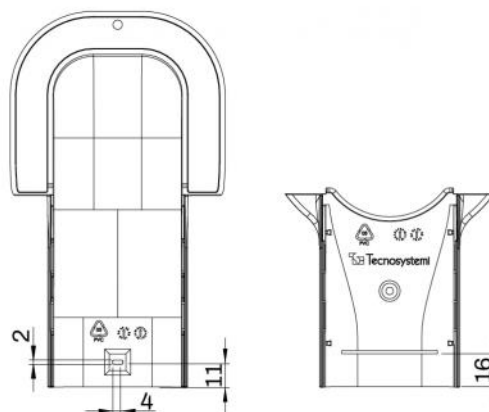

PERNO ANTISCIVOLO

Sul guscio superiore del terminale è presente un piccolo perno.

Forare la canalina Ø6 per favorire l'aggancio al perno. Questo accorgimento evita che il coperchio della canalina possa scivolare nelle installazioni verticali.

ESEMPIO DI INSTALLAZIONE

1

2