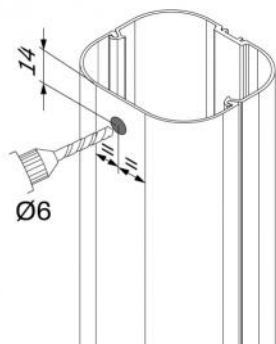

ESEMPIO DI INSTALLAZIONE

1