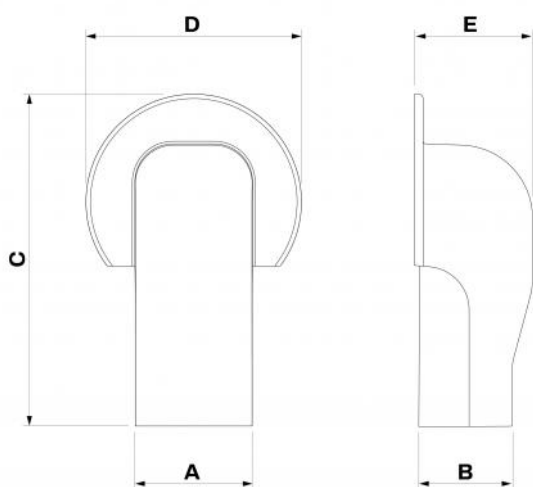

## MODELLI DISPONIBILI

TOP LINE -  
AVORIO

NEW LINE -  
BIANCO

ECO LINE -  
GRIGIO PERLA  
RAI 9003

BROWN LINE -  
MARRONE

BLACK LINE -  
NERO

**DIMENSIONI**

CODICE	MODELLO	A [mm]	B [mm]	C [mm]	D [mm]	E [mm]
SCD100274	TMR EXC 60 TOP LINE	67	56	190	124	68
SCD100276	TMR EXC 72 TOP LINE	78	68	210	140	78
SCD100278	TMR EXC 100 TOP LINE	102	78	240	170	92
SCD100280	TMR EXC 60 NEW LINE	67	56	190	124	68
SCD100282	TMR EXC 72 NEW LINE	78	68	210	140	78
SCD100284	TMR EXC 100 NEW LINE	102	78	240	170	92
SCD100286	TMR EXC 60 ECO LINE	67	56	190	124	68
SCD100288	TMR EXC 72 ECO LINE	78	68	210	140	78
SCD100290	TMR EXC 100 ECO LINE	102	78	240	170	92
SCD100294	TMR EXC 72 BROWN LINE	78	68	210	140	78
SCD100296	TMR EXC 100 BROWN LINE	102	78	240	170	92
SCD100300	TMR EXC 72 BLACK LINE	78	68	210	140	78
SCD100302	TMR EXC 100 BLACK LINE	102	78	240	170	92
SCD100306	TMR EXC 72 GREY LINE	78	68	210	140	78
SCD100308	TMR EXC 100 GREY LINE	102	78	240	170	92