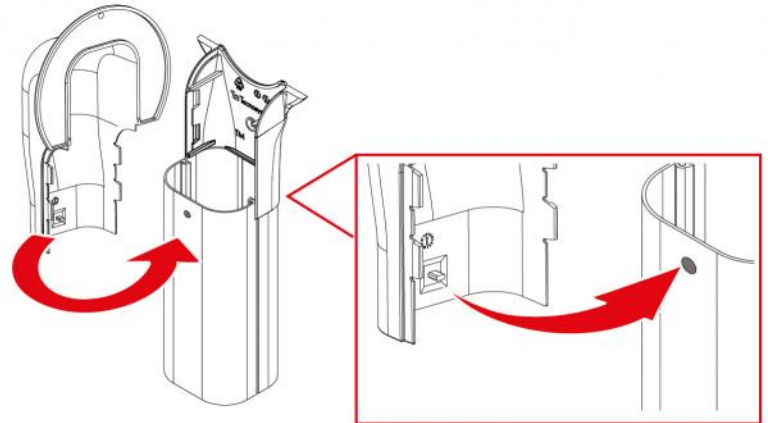

### CARATTERISTICHE TECNICHE:

- In materiale plastico alta resistenza all'urto, riciclabile
- Design innovativo
- Sistema di fissaggio ultrarapido ad incastro
- Fondo e coperchio ad incastro
- Battuta di appoggio canalina
- Grande corona esterna copriforo
- Elevatissima finitura esterna
- Confezione con codice a barre in termoretraibile
- Verniciabile con colori di tonalità chiara
- Temperatura di esercizio -20°C / + 60°C
- Temperatura di esercizio colorati -20°C / +75°C

Il terminale a muro è caratterizzato da una grande flangia esterna dall'innovativa forma rotonda, da pre-asele per l'uscita del tubo di scarico e da 3 pre-fori per l'eventuale fissaggio a muro.

Le caratteristiche dell'innovativo materiale ne consentono un utilizzo con temperature che vanno da -20°C a +60°C per

## PERNO ANTISCIVOLO

Sul guscio superiore del terminale è presente un piccolo perno.

Forare la canalina Ø6 per favorire l'aggancio al perno. Questo accorgimento evita che il coperchio della canalina possa scivolare nelle installazioni verticali.

## ESEMPIO

**1**

**2**

**3**

**4**

Se il perno non è utilizzato rimuoverlo con una pinza o un tronchese.