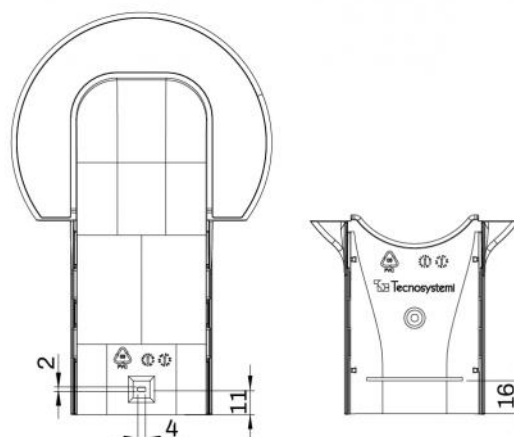

PERNO ANTISCIVOLO

Sul guscio superiore del terminale è presente un piccolo perno.

Forare la canalina Ø6 per favorire l'aggancio al perno. Questo accorgimento evita che il coperchio della canalina possa scivolare nelle installazioni verticali.

ESEMPIO

1

2