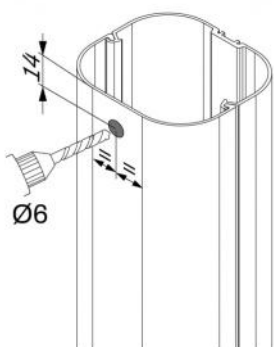

## MODELLI DISPONIBILI

TOP LINE -  
AVORIO

NEW LINE -  
BIANCO

ECO LINE -  
GRIGIO PERLA  
RAI 9003

BROWN LINE -  
MARRONE

BLACK LINE -  
NERO

**DIMENSIONI**

CODICE	MODELLO	A [mm]	B [mm]	C [mm]	D [mm]	E [mm]
SCD100274	TMR EXC 60 TOP LINE	67	56	190	124	68
SCD100276	TMR EXC 72 TOP LINE	78	68	210	140	78
SCD100278	TMR EXC 100 TOP LINE	102	78	240	170	92
SCD100280	TMR EXC 60 NEW LINE	67	56	190	124	68
SCD100282	TMR EXC 72 NEW LINE	78	68	210	140	78
SCD100284	TMR EXC 100 NEW LINE	102	78	240	170	92
SCD100286	TMR EXC 60 ECO LINE	67	56	190	124	68
SCD100288	TMR EXC 72 ECO LINE	78	68	210	140	78
SCD100290	TMR EXC 100 ECO LINE	102	78	240	170	92
SCD100294	TMR EXC 72 BROWN LINE	78	68	210	140	78
SCD100296	TMR EXC 100 BROWN LINE	102	78	240	170	92
SCD100300	TMR EXC 72 BLACK LINE	78	68	210	140	78
SCD100302	TMR EXC 100 BLACK LINE	102	78	240	170	92
SCD100306	TMR EXC 72 GREY LINE	78	68	210	140	78
SCD100308	TMR EXC 100 GREY LINE	102	78	240	170	92

## PERNO ANTISCIVOLO

Sul guscio superiore del terminale è presente un piccolo perno.

Forare la canalina Ø6 per favorire l'aggancio al perno. Questo accorgimento evita che il coperchio della canalina possa scivolare nelle installazioni verticali.

## ESEMPIO

**1**

**2**

**3**

**4**

Se il perno non è utilizzato rimuoverlo con una pinza o un tronchese.