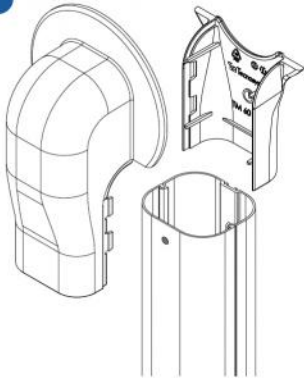

## PERNO ANTISCIVOLO

Sul guscio superiore del terminale è presente un piccolo perno.

Forare la canalina Ø6 per favorire l'aggancio al perno. Questo accorgimento evita che il coperchio della canalina possa scivolare nelle installazioni verticali.

## ESEMPIO

**1**

**2**

**3**

**4**

Se il perno non è utilizzato rimuoverlo con una pinza o un tronchese.

## ARTICOLI

CODICE	DESCRIZIONE
SCD100274	TERMINALE A MURO FLANGIATO TONDO TM60 TOP LINE (5 PZ)
SCD100276	TERMINALE A MURO FLANGIATO TONDO TM72 TOP LINE (5 PZ)
SCD100278	TERMINALE A MURO FLANGIATO TONDO TM100 TOP LINE (3 PZ)
SCD100280	TERMINALE A MURO FLANGIATO TONDO TM60 NEW LINE (5 PZ)
SCD100282	TERMINALE A MURO FLANGIATO TONDO TM72 NEW LINE (5 PZ)
SCD100284	TERMINALE A MURO FLANGIATO TONDO TM100 NEW LINE (3 PZ)
SCD100286	TERMINALE A MURO FLANGIATO TONDO ECO LINE TM60 (5 PZ)
SCD100288	TERMINALE A MURO FLANGIATO TONDO TM72 ECO LINE (5 PZ)
SCD100290	TERMINALE A MURO FLANGIATO TONDO TM100 ECO LINE (3 PZ)
SCD100294	TERMINALE A MURO FLANGIATO TONDO TM72 BROWN LINE (5 PZ)
SCD100296	TERMINALE A MURO FLANGIATO TONDO TM100 BROWN LINE (3 PZ)
SCD100300	TERMINALE A MURO FLANGIATO TONDO TM72 BLACK LINE (5 PZ)
SCD100302	TERMINALE A MURO FLANGIATO TONDO TM100 BLACK LINE (3 PZ)
SCD100306	TERMINALE A MURO FLANGIATO TONDO TM72 GREY LINE (5 PZ)
SCD100308	TERMINALE A MURO FLANGIATO TONDO TM100 GREY LINE (3 PZ)