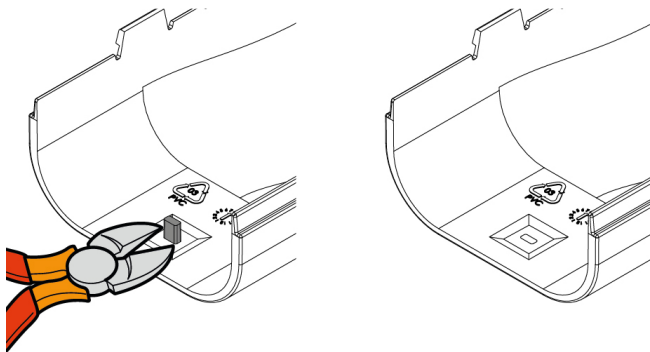

Il terminale a muro è caratterizzato da una grande flangia esterna dall'innovativa forma rotonda, da pre-asele per l'uscita del tubo di scarico e da 3 pre-fori per l'eventuale fissaggio a muro.

Le caratteristiche dell'innovativo materiale ne consentono un utilizzo con temperature che vanno da -20°C a +60°C per

## PERNO ANTISCIVOLO

Sul guscio superiore del terminale è presente un piccolo perno.

Forare la canalina Ø6 per favorire l'aggancio al perno. Questo accorgimento evita che il coperchio della canalina possa scivolare nelle installazioni verticali.

## ESEMPIO

**1**

**2**

**3**

**4**

Se il perno non è utilizzato rimuoverlo con una pinza o un tronchese.

## ARTICOLI

CODICE	DESCRIZIONE
SCD100274	TERMINALE A MURO FLANGIATO TONDO TM60 TOP LINE (5 PZ)
SCD100276	TERMINALE A MURO FLANGIATO TONDO TM72 TOP LINE (5 PZ)
SCD100278	TERMINALE A MURO FLANGIATO TONDO TM100 TOP LINE (3 PZ)
SCD100280	TERMINALE A MURO FLANGIATO TONDO TM60 NEW LINE (5 PZ)
SCD100282	TERMINALE A MURO FLANGIATO TONDO TM72 NEW LINE (5 PZ)
SCD100284	TERMINALE A MURO FLANGIATO TONDO TM100 NEW LINE (3 PZ)
SCD100286	TERMINALE A MURO FLANGIATO TONDO ECO LINE TM60 (5 PZ)
SCD100288	TERMINALE A MURO FLANGIATO TONDO TM72 ECO LINE (5 PZ)
SCD100290	TERMINALE A MURO FLANGIATO TONDO TM100 ECO LINE (3 PZ)
SCD100294	TERMINALE A MURO FLANGIATO TONDO TM72 BROWN LINE (5 PZ)
SCD100296	TERMINALE A MURO FLANGIATO TONDO TM100 BROWN LINE (3 PZ)
SCD100300	TERMINALE A MURO FLANGIATO TONDO TM72 BLACK LINE (5 PZ)
SCD100302	TERMINALE A MURO FLANGIATO TONDO TM100 BLACK LINE (3 PZ)
SCD100306	TERMINALE A MURO FLANGIATO TONDO TM72 GREY LINE (5 PZ)
SCD100308	TERMINALE A MURO FLANGIATO TONDO TM100 GREY LINE (3 PZ)