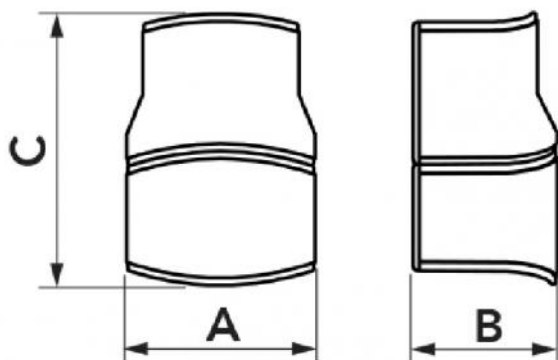

# OPTIMA RC CLEAN

riduzione per canalina white CLEAN

- cod. SCD100536 - cod. SCD100537 - cod. SCD100538

## CARATTERISTICHE TECNICHE:

- PVC rigido antiurto, anti-UVA, di colore bianco riciclabile
- Design innovativo
- Sistema di fissaggio ultrarapido ad incastro
- Elevatissima finitura esterna
- Confezione con codice a barre in termoretraibile
- Verniciabile con colori di tonalità chiara
- Temperatura di esercizio -20°C / +60°C

## DIMENSIONI

CODICE	MODELLO	A [mm]	B [mm]	C [mm]
SCD100536	RC 75/62 - OPT CLEAN	78	58	110
SCD100537	RC 102/75 - OPT CLEAN	104	68	140
SCD100538	RC 135/102 - OPT CLEAN	140	84	160