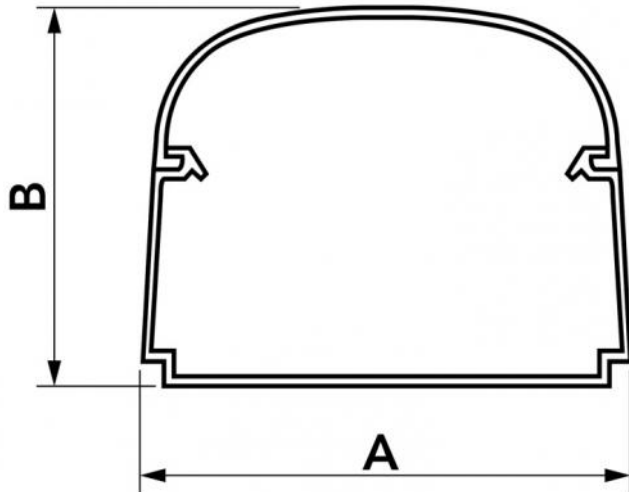

TEMPERATURE DI ESERCIZIO

- Temperatura di esercizio -20°C / +60°C
- Temperatura di esercizio colorati -20°C / +75°C

MODELLI DISPONIBILI:

BIANCO

GRIGIO
ANTRACITE

NERO

DIMENSIONI

CODICE	MODELLO	A [mm]	B [mm]
SCD100136	T 35 - OPT W	32	28
11130062	T 62 - OPT W	62	46
11130075	T 75 - OPT W	74	56
11130100	T 102 - OPT W	100	66
SCD100123	T 135 - OPT W	135	82
SCD100146	T 75 - OPT G	74	56
SCD100147	T 102 - OPT G	100	66
SCD100148	T 135 - OPT G	135	82
SCD100620	T 75 - OPT G	74	56
SCD100621	T 102 - OPT G	100	66
SCD100622	T 135 - OPT G	135	82
SCD100197	T 75 - OPT B	74	56
SCD100198	T 102 - OPT B	100	66
SCD100199	T 135 - OPT B	135	82
SCD100610	T 75 - OPT B	74	56
SCD100611	T 102 - OPT B	100	66
SCD100612	T 135 - OPT B	135	82

ARTICOLI

CODICE	DESCRIZIONE
SCD100136	CANALINA LINEA OPTIMA T35 - OPT WHITE (CONF. 40 PZ.)
11130062	CANALINA LINEA OPTIMA T62 - OPT WHITE (CONF. 18 PZ.)
11130075	CANALINA LINEA OPTIMA T75 - OPT WHITE (CONF. 14 PZ.)
11130100	CANALINA LINEA OPTIMA T102 - OPT WHITE (CONF. 8 PZ.)
SCD100123	CANALINA LINEA OPTIMA T135-OPT WHITE (CONF. 4 PZ.)
SCD100146	CANALINA LINEA OPTIMA T75-OPT GREY (CONF. 14 PZ.)
SCD100147	CANALINA LINEA OPTIMA T102-OPT GREY (CONF. 8 PZ.)
SCD100148	CANALINA LINEA OPTIMA T135-OPT GREY (CONF. 4 PZ.)
SCD100622	CANALINA LINEA OPTIMA T135- OPT GREY (CONF. 4 PZ.)
SCD100621	CANALINA LINEA OPTIMA T102-OPT GREY (CONF. 8 PZ.)
SCD100620	CANALINA LINEA OPTIMA T75-OPT GREY (CONF. 14 PZ.)
SCD100197	CANALINA LINEA OPTIMA T75-OPT BLACK (CONF. 14 PZ.)
SCD100198	CANALINA LINEA OPTIMA T102-OPT BLACK (CONF. 8 PZ.)
SCD100199	CANALINA LINEA OPTIMA T135-OPT BLACK (CONF. 4 PZ.)
SCD100610	CANALINA LINEA OPTIMA T75-OPT BLACK (CONF. 14 PZ.)
SCD100611	CANALINA LINEA OPTIMA T102-OPT BLACK (CONF. 8 PZ.)
SCD100612	CANALINA LINEA OPTIMA T135-OPT BLACK (CONF. 4 PZ.)