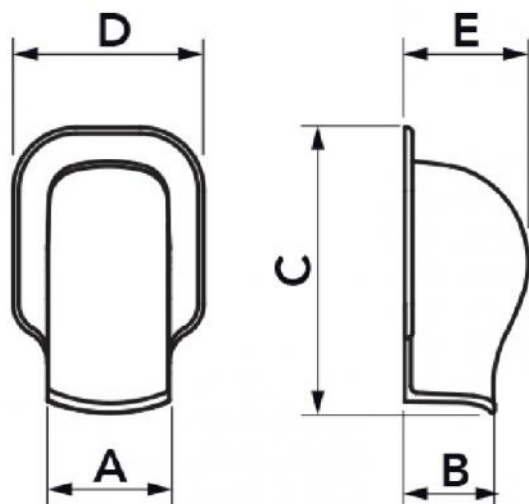

## OPTIMA TM CLEAN

terminale a muro white CLEAN

- cod. SCD100496 - cod. SCD100497 - cod. SCD100498  
- cod. SCD100499

### CARATTERISTICHE TECNICHE:

- PVC rigido antiurto, anti-UVA, di colore bianco
- Design innovativo
- Sistema di fissaggio ultrarapido ad incastro
- Grande corona esterna
- Copriforo
- N°3 preasole per l'uscita del tubo di scarico
- N°3 prefori per eventuale fissaggio a muro
- Elevatissima finitura esterna
- Confezione con codice a barre in termoretraibile
- Verniciabile con colori di tonalità chiara
- Temperatura di esercizio -20°C / + 60°C

## DIMENSIONI

CODICE	MODELLO	A [mm]	B [mm]	C [mm]	D [mm]	E [mm]
SCD100496	TM 62 - OPT CLEAN	66	48	155	95	60
SCD100497	TM 75 - OPT CLEAN	78	58	170	110	74
SCD100498	TM 102 - OPT CLEAN	104	68	200	135	85
SCD100499	TM 135 - OPT CLEAN	140	85	237	175	100