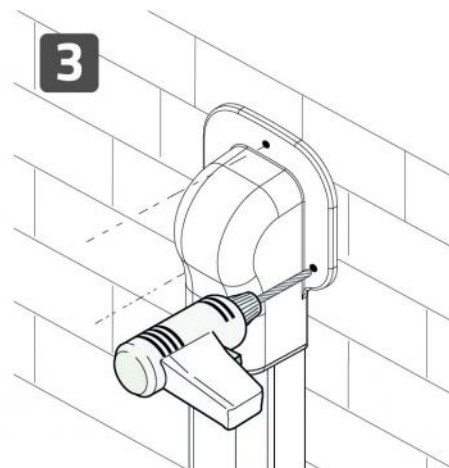

### CARATTERISTICHE TECNICHE:

- PVC rigido antiurto, anti-UVA, di colore bianco
- Design innovativo
- Sistema di fissaggio ultrarapido ad incastro
- Grande corona esterna
- Copriforo
- N°3 preasole per l'uscita del tubo di scarico
- N°3 prefori per eventuale fissaggio a muro
- Elevatissima finitura esterna
- Confezione con codice a barre in termoretraibile
- Verniciabile con colori di tonalità chiara
- Temperatura di esercizio -20°C / + 60°C

## ESEMPIO DI FISSAGGIO CON VITI

**1**

**2**

## ESEMPIO DI FISSAGGIO CON SILICONE E VITI