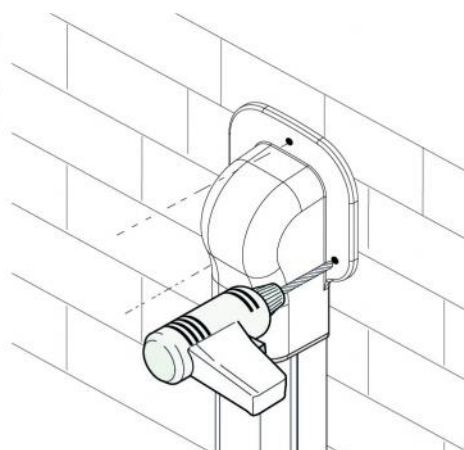

### CARATTERISTICHE TECNICHE:

- PVC rigido antiurto, anti-UVA, di colore bianco
- Design innovativo
- Sistema di fissaggio ultrarapido ad incastro
- Grande corona esterna
- Copriforo
- N°3 preasole per l'uscita del tubo di scarico
- N°3 prefori per eventuale fissaggio a muro
- Elevatissima finitura esterna
- Confezione con codice a barre in termoretraibile
- Verniciabile con colori di tonalità chiara
- Temperatura di esercizio -20°C / + 60°C

## DIMENSIONI

CODICE	MODELLO	A [mm]	B [mm]	C [mm]	D [mm]	E [mm]
SCD100496	TM 62 - OPT CLEAN	66	48	155	95	60
SCD100497	TM 75 - OPT CLEAN	78	58	170	110	74
SCD100498	TM 102 - OPT CLEAN	104	68	200	135	85
SCD100499	TM 135 - OPT CLEAN	140	85	237	175	100

## ESEMPIO DI FISSAGGIO CON VITI

**1**

**2**

## ESEMPIO DI FISSAGGIO CON SILICONE E VITI