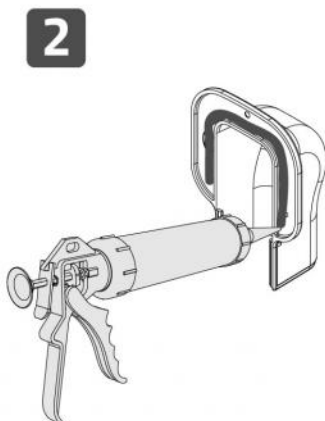

### CARATTERISTICHE TECNICHE:

- PVC rigido antiurto, anti-UVA, di colore bianco
- Design innovativo
- Sistema di fissaggio ultrarapido ad incastro
- Grande corona esterna
- Copriforo
- N°3 preasole per l'uscita del tubo di scarico
- N°3 prefori per eventuale fissaggio a muro
- Elevatissima finitura esterna
- Confezione con codice a barre in termoretraibile
- Verniciabile con colori di tonalità chiara
- Temperatura di esercizio -20°C / + 60°C

## ESEMPIO DI FISSAGGIO CON VITI

**1**

**2**

## ESEMPIO DI FISSAGGIO CON SILICONE E VITI