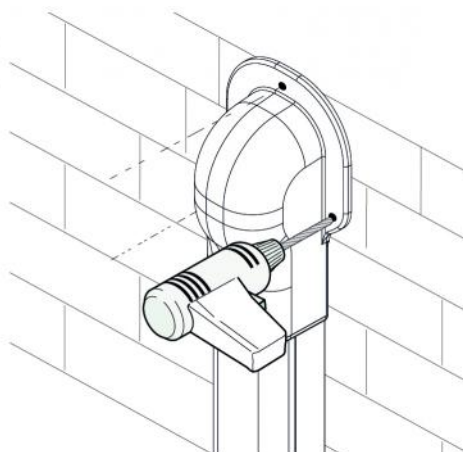

DESCRIZIONE

Terminale a muro con flangia quadrata per canaline serie OPTIMA in materiale plastico ad alta resistenza all'urto, riciclabile

Il terminale è stato progettato con un sistema di fissaggio ad incastro intuitivo ed ultra rapido.

Il terminale a muro è caratterizzato da una grande flangia esterna dall'innovativa forma quadrata, da pre-sole per l'uscita del tubo di scarico e da 3 pre-fori per l'eventuale fissaggio a muro.

Le caratteristiche dell'innovativo materiale ne consentono un utilizzo con temperature che vanno da -20°C a +60°C per i bianchi e da -20°C a +75°C per i colorati.

APPLICAZIONI

Impianti di condizionamento.

Installazione a parete in ambiente interno e/o esterno.

MODELLI DISPONIBILI

BIANCO

DIMENSIONI

CODICE	MODELLO	A [mm]	B [mm]	C [mm]	D [mm]	E [mm]
SCD100144	TMQ 35 - OPT W	35	28	77	56	32
SCD100248	TMQ OPT 62 W	63	46	166	99	63
SCD100249	TMQ OPT 75 W	77	58	193	113	75
SCD100250	TMQ OPT 102 W	100	69	222	140	85
SCD100251	TMQ OPT 135 W	135	84	262	181	100
SCD100257	TMQ OPT 75 G	77	58	193	113	75
SCD100258	TMQ OPT 102 G	100	69	222	140	85
SCD100259	TMQ OPT 135 G	135	84	262	181	100
SCD100270	TMQ OPT 75 B	77	58	193	113	75
SCD100271	TMQ OPT 102 B	100	69	222	140	85
SCD100272	TMQ OPT 135 B	135	84	262	181	100

ESEMPIO DI FISSAGGIO CON VITI

1

2

ESEMPIO DI FISSAGGIO CON SILICONE E VITI

1

2

3

ARTICOLI