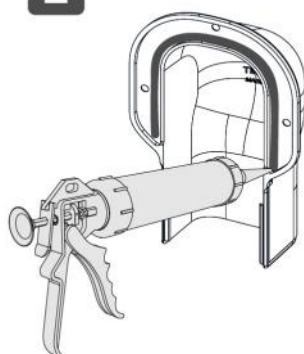

DESCRIZIONE

Terminale a muro con flangia quadrata per canaline serie OPTIMA in materiale plastico ad alta resistenza all'urto, riciclabile

Il terminale è stato progettato con un sistema di fissaggio ad incastro intuitivo ed ultra rapido.

Il terminale a muro è caratterizzato da una grande flangia esterna dall'innovativa forma quadrata, da pre-sole per l'uscita del tubo di scarico e da 3 pre-fori per l'eventuale fissaggio a muro.

Le caratteristiche dell'innovativo materiale ne consentono un utilizzo con temperature che vanno da -20°C a +60°C per i bianchi e da -20°C a +75°C per i colorati.

ESEMPIO DI FISSAGGIO CON VITI

1

2

ESEMPIO DI FISSAGGIO CON SILICONE E VITI

1

2

3

ARTICOLI