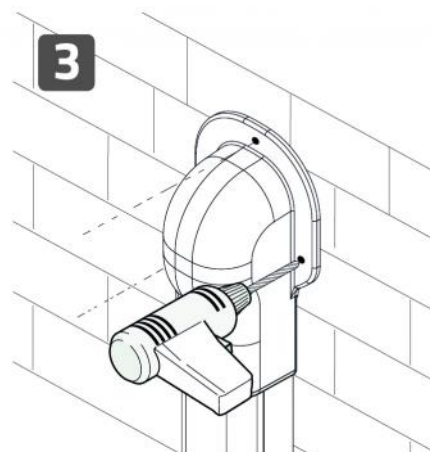

DESCRIZIONE

Terminale a muro con flangia quadrata per canaline serie OPTIMA in materiale plastico ad alta resistenza all'urto, riciclabile

Il terminale è stato progettato con un sistema di fissaggio ad incastro intuitivo ed ultra rapido.

Il terminale a muro è caratterizzato da una grande flangia esterna dall'innovativa forma quadrata, da pre-sole per l'uscita del tubo di scarico e da 3 pre-fori per l'eventuale fissaggio a muro.

Le caratteristiche dell'innovativo materiale ne consentono un utilizzo con temperature che vanno da -20°C a +60°C per i bianchi e da -20°C a +75°C per i colorati.

ESEMPIO DI FISSAGGIO CON VITI

1

2

ESEMPIO DI FISSAGGIO CON SILICONE E VITI

1

2

3

ARTICOLI