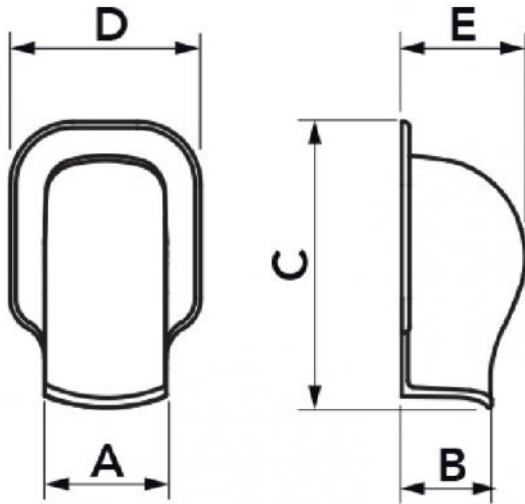

DESCRIZIONE

Terminale a muro con flangia quadrata per canaline serie OPTIMA in materiale plastico ad alta resistenza all'urto, riciclabile

Il terminale è stato progettato con un sistema di fissaggio ad incastro intuitivo ed ultra rapido.

Il terminale a muro è caratterizzato da una grande flangia esterna dall'innovativa forma quadrata, da pre-sole per l'uscita del tubo di scarico e da 3 pre-fori per l'eventuale fissaggio a muro.

Le caratteristiche dell'innovativo materiale ne consentono un utilizzo con temperature che vanno da -20°C a +60°C per i bianchi e da -20°C a +75°C per i colorati.

APPLICAZIONI

Impianti di condizionamento.

Installazione a parete in ambiente interno e/o esterno.

MODELLI DISPONIBILI

BIANCO

DIMENSIONI

CODICE	MODELLO	A [mm]	B [mm]	C [mm]	D [mm]	E [mm]
SCD100144	TMQ 35 - OPT W	35	28	77	56	32
SCD100248	TMQ OPT 62 W	63	46	166	99	63
SCD100249	TMQ OPT 75 W	77	58	193	113	75
SCD100250	TMQ OPT 102 W	100	69	222	140	85
SCD100251	TMQ OPT 135 W	135	84	262	181	100
SCD100257	TMQ OPT 75 G	77	58	193	113	75
SCD100258	TMQ OPT 102 G	100	69	222	140	85
SCD100259	TMQ OPT 135 G	135	84	262	181	100
SCD100270	TMQ OPT 75 B	77	58	193	113	75
SCD100271	TMQ OPT 102 B	100	69	222	140	85
SCD100272	TMQ OPT 135 B	135	84	262	181	100

ESEMPIO DI FISSAGGIO CON VITI

1

2

ESEMPIO DI FISSAGGIO CON SILICONE E VITI

1

2

3

ARTICOLI