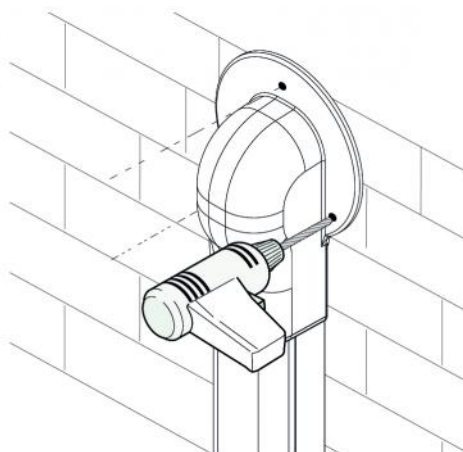

DESCRIZIONE

Terminale a muro con flangia rotonda per canaline serie OPTIMA in materiale plastico ad alta resistenza all'urto, riciclabile

Il terminale è stato progettato con un sistema di fissaggio ad incastro intuitivo ed ultra rapido.

Il terminale a muro è caratterizzato da una grande flangia esterna dall'innovativa forma rotonda, da pre-sole per l'uscita del tubo di scarico e da 3 pre-fori per l'eventuale fissaggio a muro.

Le caratteristiche dell'innovativo materiale ne consentono un utilizzo con temperature che vanno da -20°C a +60°C per i bianchi e da -20°C a +75°C per i colorati.

CODICE	MODELLO	A [mm]	B [mm]	C [mm]	D [mm]	E [mm]
SCD100244	TMR OPT 62 W	63	48	176	120	62
SCD100245	TMR OPT 75 W	77	58	207	140	75
SCD100246	TMR OPT 102 W	100	67	237	170	85
SCD100247	TMR OPT 135 W	135	84	277	212	100
SCD100253	TMR OPT 75 G	77	58	207	140	75
SCD100254	TMR OPT 102 G	100	67	237	170	85
SCD100255	TMR OPT 135 G	135	84	277	212	100
SCD100266	TMR OPT 75 B	77	58	207	140	75
SCD100267	TMR OPT 102 B	100	67	237	170	85
SCD100268	TMR OPT 135 B	135	84	277	212	100

ESEMPIO DI FISSAGGIO CON VITI

1

2

ESEMPIO DI FISSAGGIO CON SILICONE E VITI

1

2

3

ARTICOLI