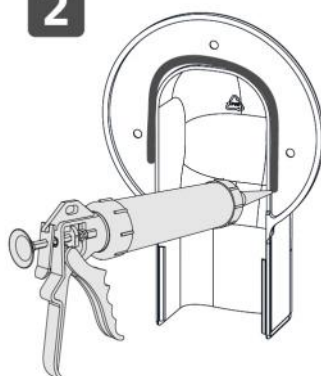

DESCRIZIONE

Terminale a muro con flangia rotonda per canaline serie OPTIMA in materiale plastico ad alta resistenza all'urto, riciclabile

Il terminale è stato progettato con un sistema di fissaggio ad incastro intuitivo ed ultra rapido.

Il terminale a muro è caratterizzato da una grande flangia esterna dall'innovativa forma rotonda, da pre-sole per l'uscita del tubo di scarico e da 3 pre-fori per l'eventuale fissaggio a muro.

Le caratteristiche dell'innovativo materiale ne consentono un utilizzo con temperature che vanno da -20°C a +60°C per i bianchi e da -20°C a +75°C per i colorati.

ESEMPIO DI FISSAGGIO CON VITI

1

2

ESEMPIO DI FISSAGGIO CON SILICONE E VITI

1

2

3

ARTICOLI