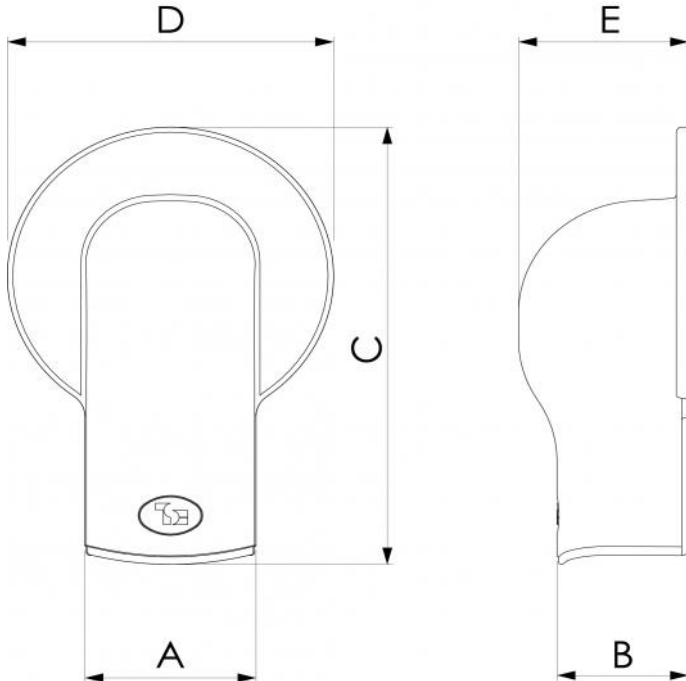

MODELLI DISPONIBILI

BIANCO

NERO

GRIGIO
ANTRACITE

DIMENSIONI

CODICE	MODELLO	A [mm]	B [mm]	C [mm]	D [mm]	E [mm]
SCD100244	TMR OPT 62 W	63	48	176	120	62
SCD100245	TMR OPT 75 W	77	58	207	140	75
SCD100246	TMR OPT 102 W	100	67	237	170	85
SCD100247	TMR OPT 135 W	135	84	277	212	100
SCD100253	TMR OPT 75 G	77	58	207	140	75
SCD100254	TMR OPT 102 G	100	67	237	170	85
SCD100255	TMR OPT 135 G	135	84	277	212	100
SCD100266	TMR OPT 75 B	77	58	207	140	75
SCD100267	TMR OPT 102 B	100	67	237	170	85
SCD100268	TMR OPT 135 B	135	84	277	212	100