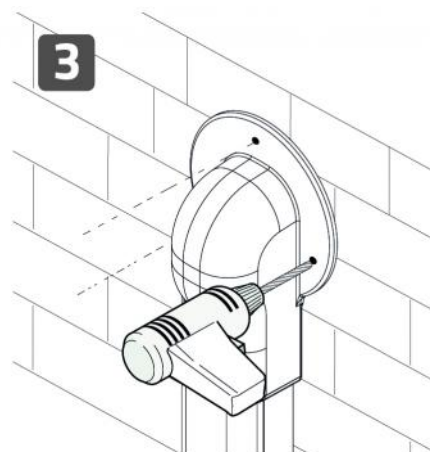

DESCRIZIONE

Terminale a muro con flangia rotonda per canaline serie OPTIMA in materiale plastico ad alta resistenza all'urto, riciclabile

Il terminale è stato progettato con un sistema di fissaggio ad incastro intuitivo ed ultra rapido.

Il terminale a muro è caratterizzato da una grande flangia esterna dall'innovativa forma rotonda, da pre-sole per l'uscita del tubo di scarico e da 3 pre-fori per l'eventuale fissaggio a muro.

Le caratteristiche dell'innovativo materiale ne consentono un utilizzo con temperature che vanno da -20°C a +60°C per i bianchi e da -20°C a +75°C per i colorati.

ESEMPIO DI FISSAGGIO CON VITI

1

2

ESEMPIO DI FISSAGGIO CON SILICONE E VITI

1

2

3

ARTICOLI