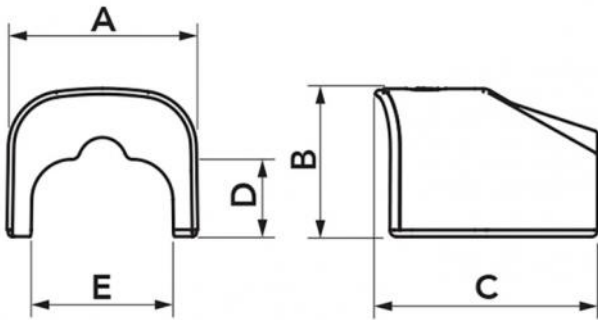

OPTIMA TS CLEAN

terminale uscita tubo white CLEAN

- cod. SCD100530 - cod. SCD100531 - cod. SCD100532

CARATTERISTICHE TECNICHE:

- PVC rigido antiurto, anti-UVA, di colore bianco riciclabile
- Design innovativo
- Sistema di fissaggio ultrarapido ad incastro
- Elevatissima finitura esterna
- Confezione con codice a barre in termoretraibile
- Verniciabile con colori di tonalità chiara
- Temperatura di esercizio -20°C / +60°C

MODELLI DISPONIBILI:

BIANCO

DIMENSIONI

CODICE	MODELLO	A [mm]	B [mm]	C [mm]	D [mm]	E [mm]
SCD100530	TS 62 - OPT CLEAN	66	48	76	30	50
SCD100531	TS 75 - OPT CLEAN	78	58	90	30	56
SCD100532	TS 102 - OPT CLEAN	104	68	110	40	72

ARTICOLI

CODICE	DESCRIZIONE
SCD100530	TERMINA USCITA TUBO OPTIMA TS TS62 - OPT CLEAN
SCD100531	TERMINA USCITA TUBO OPTIMA TS TS75 - OPT CLEAN
SCD100532	TERMINALE USCITA TUBO OPTIMA TS TS102 - OPT CLEAN