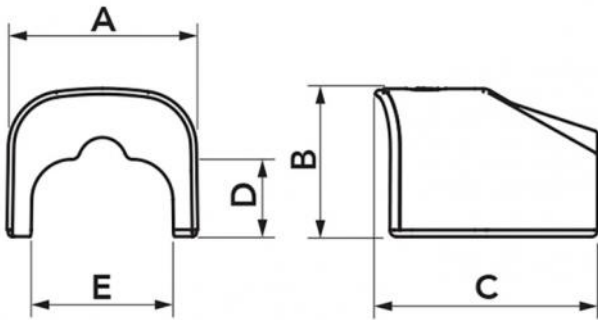

OPTIMA TS

terminale uscita tubo

- cod. 11106035 - cod. 11106036 - cod. 11106037
- cod. SCD100440 - cod. SCD100441 - cod. SCD100393
- cod. SCD100394

CARATTERISTICHE TECNICHE:

- Materiale plastico ad alta resistenza all'urto, riciclabile
- Design innovativo
- Sistema di fissaggio ultrarapido ad incastro
- Elevatissima finitura esterna
- Confezione con codice a barre in termoretraibile
- Verniciabile con colori di tonalità chiara
- Temperatura di esercizio -20°C / +60°C
- Temperatura di esercizio colorati -20°C / +75°C

MODELLI DISPONIBILI:

BIANCO

GRIGIO
ANTRACITE

NERO

DIMENSIONI

CODICE	MODELLO	A [mm]	B [mm]	C [mm]	D [mm]	E [mm]
11106035	TS 62 - OPT W	66	48	76	30	50
11106036	TS 75 - OPT W	78	58	90	30	56
11106037	TS 102 - OPT W	104	68	110	40	72
SCD100440	TS 75 - OPT G	78	58	90	30	56
SCD100441	TS 102 - OPT G	104	68	110	40	72
SCD100393	TS 75 - OPT B	78	58	90	30	56
SCD100394	TS 102 - OPT B	104	68	110	40	72

ARTICOLI

CODICE	DESCRIZIONE
11106035	TERMINA USCITA TUBO OPTIMA TS TS62 - OPT WHITE (CONF. 5 PZ.)
11106036	TERMINA USCITA TUBO OPTIMA TS TS75 - OPT WHITE (CONF. 5 PZ.)
11106037	TERMINALE USCITA TUBO OPTIMA TS TS102 - OPT WHITE (CONF. 3 PZ.)
SCD100440	TERMINALE USCITA TUBO OPTIMA TS 75-OPT GREY (CONF. 5 PZ.)
SCD100441	TERMINALE USCITA TUBO OPTIMA TS 102-OPT GREY (CONF. 3 PZ.)
SCD100393	TERMINALE USCITA TUBO OPTIMA TS 75-OPT BLACK (CONF. 5 PZ.)
SCD100394	TERMINALE USCITA TUBO OPTIMA TS 102-OPT BLACK (CONF. 3 PZ.)