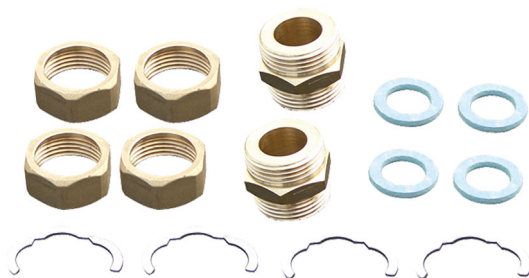

Kit giunzione per tubo solare termico

- cod. 29200010 - cod. 29200020 - cod. 29200030

KIT COMPOSTO DA:

- 2 Nipples maschio
- 4 Dadi
- 4 Guarnizioni piane
- 4 Anelli per serraggio dado su tubo corrugato

ARTICOLI

CODICE	DESCRIZIONE
29200010	KIT GIUNZIONE PER TUBO SOLARE TERMICO DN16
29200020	KIT GIUNZIONE PER TUBO SOLARE TERMICO DN20
29200030	KIT GIUNZIONE PER TUBO SOLARE TERMICO DN25

Tutti i diritti relativi a questa pubblicazione sono di esclusiva proprietà di Tecnosystemi SpA.
Tecnosystemi SpA si riserva il diritto di apportare in qualsiasi momento e senza preavviso, eventuali modifiche per esigenze di carattere tecnico o commerciale.