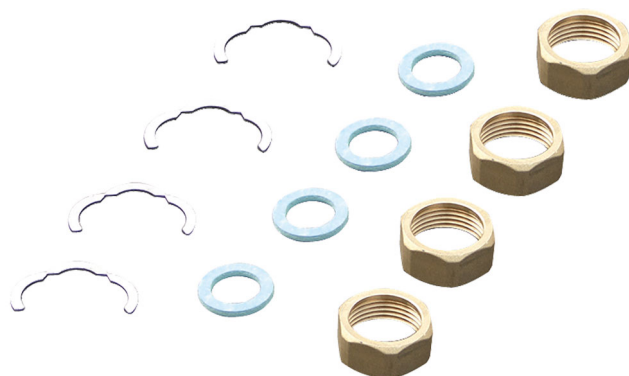

# Kit installazione per tubo solare termico

- cod. 11110900 - cod. 11110901 - cod. 11110902

## KIT COMPOSTO DA:

- 4 Dadi
- 4 Guarnizioni piane
- 4 Anelli per serraggio dado su tubo corrugato