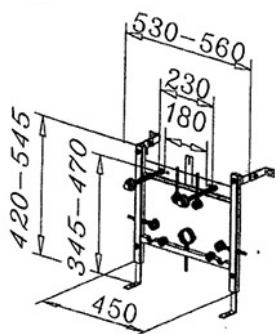

Telaio premontato universale per bidet sospeso

- cod. 23100020

CARATTERISTICHE TECNICHE:

- Completo di viti ed istruzioni per il fissaggio
- Peso complessivo 4 kg
- Portata 400 kg

DISEGNO TECNICO

ARTICOLI

CODICE	DESCRIZIONE
23100020	TELAIO PREMONTATO UNIVERSALE PER BIDET SOSPESO