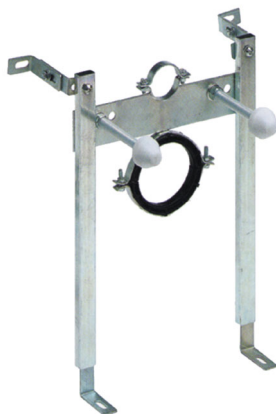

Telaio premontato universale per wc sospeso

- cod. 23100030

CARATTERISTICHE TECNICHE:

- Completo di viti ed istruzioni per il fissaggio
- Peso complessivo 4 kg
- Portata 400 kg

DISEGNO TECNICO

ARTICOLI

CODICE	DESCRIZIONE
23100030	TELAIO PREMONTATO UNIVERSALE PER WC SOSPESO