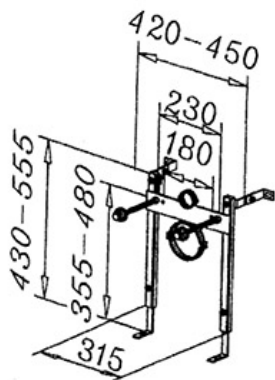

Telaio premontato universale per wc sospeso

- cod. 23100030

CARATTERISTICHE TECNICHE:

- Completo di viti ed istruzioni per il fissaggio
- Peso complessivo 4 kg
- Portata 400 kg

DISEGNO TECNICO

ARTICOLI

CODICE	DESCRIZIONE
23100030	TELAIO PREMONTATO UNIVERSALE PER WC SOSPESO