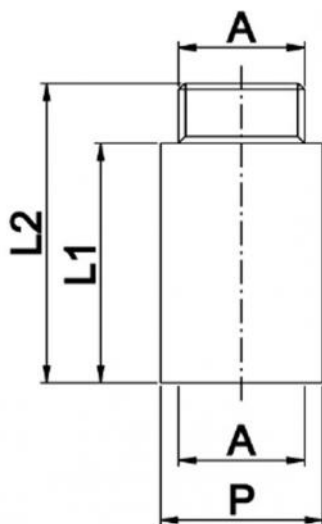

Extension ronde M/F

- cod. 26003410 - cod. 26003420 - cod. 26003440

- cod. 26003460 - cod. 26003480 - cod. 26003490

- cod. 26003510 - cod. 26003530 - cod. 26003550

DIMENSIONS

CODE	A	L1 [mm]	L2 [mm]	P [mm]
26003410	1/2"	15	25	27
26003420	1/2"	20	30	27
26003440	1/2"	30	40	27
26003460	1/2"	50	60	27
26003480	1/2"	80	90	27
26003490	1/2"	100	110	27
26003510	3/4"	15	--	
26003530	3/4"	30	--	
26003550	3/4"	50	--	

CODE	DESCRIPTION
26003410	RALL. RONDE 1/2" L. 15
26003420	RALLONGE RONDE 1/2" L. 20
26003440	RALL. RONDE 1/2" L. 30
26003460	RALL. RONDE 1/2" L. 50
26003480	RALL. RONDE 1/2" L. 80
26003490	
26003510	RALL. RONDE 3/4" L. 15
26003530	RALLONGE RONDE 3/4" L. 30
26003550	RALL. RONDE 3/4" L. 50