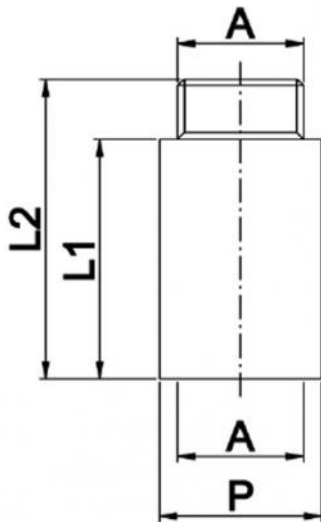

Round extension M / F

- cod. 26003410 - cod. 26003420 - cod. 26003440
- cod. 26003460 - cod. 26003480 - cod. 26003490
- cod. 26003510 - cod. 26003530 - cod. 26003550

DIMENSIONS

CODE	A	L1 [mm]	L2 [mm]	P [mm]
26003410	1/2"	15	25	27
26003420	1/2"	20	30	27
26003440	1/2"	30	40	27
26003460	1/2"	50	60	27
26003480	1/2"	80	90	27
26003490	1/2"	100	110	27
26003510	3/4"	15	--	
26003530	3/4"	30	--	
26003550	3/4"	50	--	

CODE	DESCRIPTION
26003410	ROUND EXT. 1/2" L. 15
26003420	ROUND EXTENSION 1/2" L.20
26003440	ROUND EXT. 1/2" L. 30
26003460	ROUND EXT. 1/2" L. 50
26003480	ROUND EXT. 1/2" L. 80
26003490	
26003510	ROUND EXT. 3/4" L. 15
26003530	ROUND EXTENSION 3/4" L.30
26003550	ROUND EXT. 3/4" L. 50