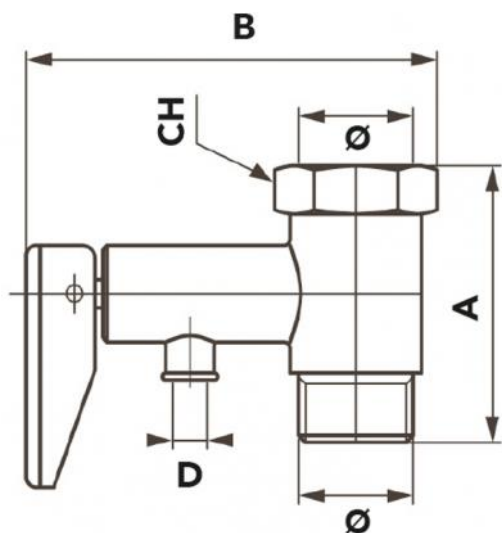

PESANTE

soupape de sécurité et d'étanchéité avec levier pour chauffe-eau

- cod. 26200090

DIMENSIONS

CODE	A [mm]	B [mm]	CH [mm]	D [mm]	Ø
26200090	45	65	25	9	1/2"

ARTICLES

CODE	DESCRIPTION
26200090	SOUPAPE DE SÉCURITÉ ET DE RETENUE MOD. "HEAVY" AVEC LEVIER POUR CHAUFFE-EAU