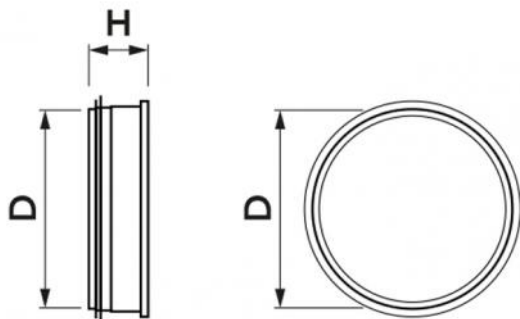

Tappo maschio

- cod. 31500430 - cod. 31500440 - cod. 31500450
- cod. 31500460 - cod. 31500470 - cod. 31500480
- cod. 31500482 - cod. PWC500043 - cod. 31500484
- cod. 31500486

CARATTERISTICHE TECNICHE:

- Realizzato in acciaio zincato
- Con guarnizione in EPDM a doppio labbro

DIMENSIONI

CODICE	D [mm]	H [mm]	PESO [kg]
31500430	80	45	0,13
31500440	100	50	0,17
31500450	125	45	0,22
31500460	160	50	0,31
31500470	200	45	0,43
31500480	250	61	0,59
31500482	300	35	0,81
PWC500043	315	35	0,87
31500484	355	60	1,05
31500486	400	58	1,26

ARTICOLI

CODICE	DESCRIZIONE
31500430	TAPPO MASCHIO Ø80
31500440	TAPPO MASCHIO Ø100
31500450	TAPPO MASCHIO Ø125
31500460	TAPPO MASCHIO Ø160
31500470	TAPPO MASCHIO Ø200
31500480	TAPPO MASCHIO Ø250
31500482	TAPPO MASCHIO Ø300
PWC500043	TAPPO MASCHIO Ø315
31500484	TAPPO MASCHIO Ø355
31500486	TAPPO MASCHIO Ø400