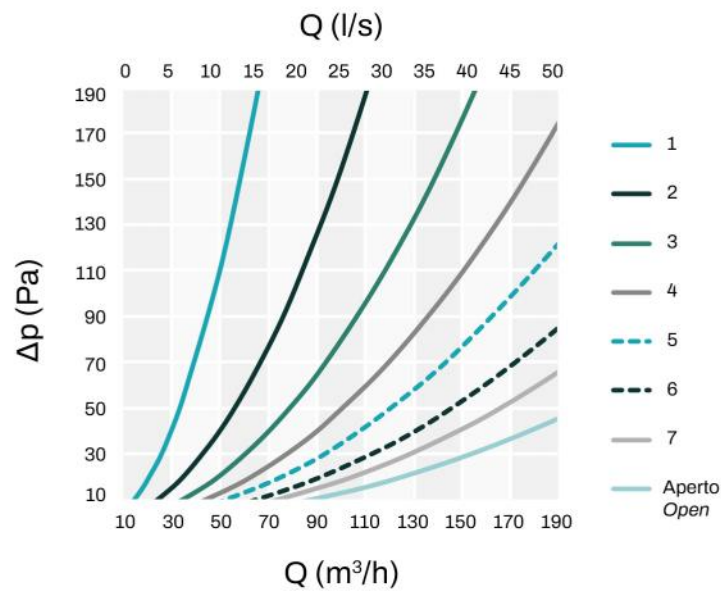

Vanne de ventilation réglable pour l'air soufflé et repris avec plaque esthétique

- cod. PWC500101 - cod. PWC500102

CARACTÉRISTIQUES TECHNIQUES :

- Fabriqué en plastique ABS
- Disponible en blanc et noir
- Design aérodynamique, pour applications murales et au plafond
- Flux d'air réglables et orientables
- Facile à installer et à entretenir

GRAPHIQUES DE DÉBIT D'IMMISSION

GRAPHIQUES DE DÉBIT D'EXTRACTION

ESEMPIO DI INSTALLAZIONE

[1] Rimuovere il pannello decorativo dal supporto ruotandolo in senso antiorario, staccando i ganci dal pannello.

[5] Regolazione del flusso d'aria. Per regolare il flusso d'aria, ruotare il disco in senso orario o antiorario. Sull'asse del disco sono contrassegnati dei numeri progettati per impostare la valvola a disco in base alle caratteristiche del flusso riportate nel grafico perdita di carico-portata aria.

DIMENSIONS

CODE	D [mm]	Ø D1 [mm]	Ø D2 [mm]	A [mm]	L [mm]	L1 [mm]	L2 [mm]
PWC500101	125	120	210		74	36	38,8
PWC500102	125	120	210		74	36	38,8

ARTICLES

CODE	DESCRIPTION
PWC500101	SOUPAPE DE VENTILATION D'ALIMENTATION/RETOUR RÉGLABLE Ø125 PLASTIQUE BLANC
PWC500102	SOUPAPE DE VENTILATION D'ALIMENTATION/RETOUR RÉGLABLE Ø125 PLASTIQUE NOIR