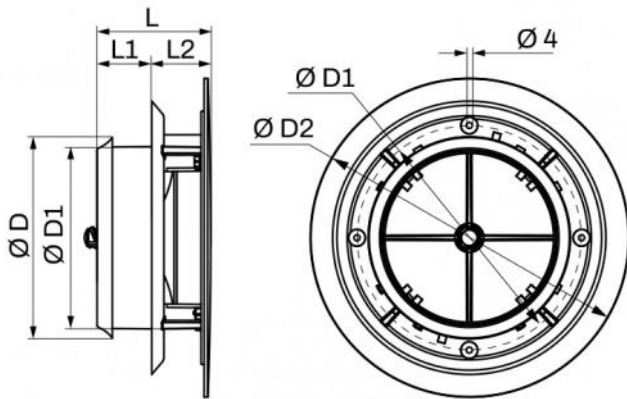

GRAPHIQUES DE DÉBIT D'IMMISSION

GRAPHIQUES DE DÉBIT D'EXTRACTION

ESEMPIO DI INSTALLAZIONE

[1] Rimuovere il pannello decorativo dal supporto ruotandolo in senso antiorario, staccando i ganci dal pannello.

[2] Inserire il supporto nel condotto dell'aria.

[3] Fissare il supporto sul soffitto con viti (non incluso nel set di consegna).

[4] Impostare la valvola a disco (vedere la sezione di configurazione). Installare il pannello decorativo ruotandolo in senso orario finché non scatta in posizione.

[5] Regolazione del flusso d'aria. Per regolare il flusso d'aria, ruotare il disco in senso orario o antiorario. Sull'asse del disco sono contrassegnati dei numeri progettati per impostare la valvola a disco in base alle caratteristiche del flusso riportate nel grafico perdita di carico-portata aria.

DIMENSIONS

CODE	D [mm]	Ø D1 [mm]	Ø D2 [mm]	A [mm]	L [mm]	L1 [mm]	L2 [mm]
PWC500101	125	120	210		74	36	38,8
PWC500102	125	120	210		74	36	38,8

ARTICLES

CODE	DESCRIPTION
PWC500101	SOUPAPE DE VENTILATION D'ALIMENTATION/RETOUR RÉGLABLE Ø125 PLASTIQUE BLANC
PWC500102	SOUPAPE DE VENTILATION D'ALIMENTATION/RETOUR RÉGLABLE Ø125 PLASTIQUE NOIR