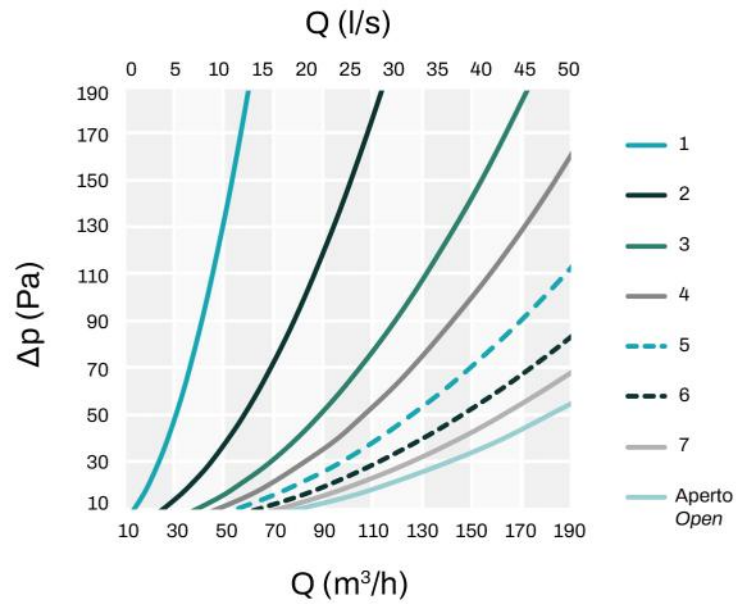

Vanne de ventilation réglable pour l'air soufflé et repris avec plaque esthétique

- cod. PWC500101 - cod. PWC500102

CARACTÉRISTIQUES TECHNIQUES :

- Fabriqué en plastique ABS
- Disponible en blanc et noir
- Design aérodynamique, pour applications murales et au plafond
- Flux d'air réglables et orientables
- Facile à installer et à entretenir

GRAPHIQUES DE DÉBIT D'IMMISSION

GRAPHIQUES DE DÉBIT D'EXTRACTION

ESEMPIO DI INSTALLAZIONE

[1] Rimuovere il pannello decorativo dal supporto ruotandolo in senso antiorario, staccando i ganci dal pannello.

[5] Regolazione del flusso d'aria. Per regolare il flusso d'aria, ruotare il disco in senso orario o antiorario. Sull'asse del disco sono contrassegnati dei numeri progettati per impostare la valvola a disco in base alle caratteristiche del flusso riportate nel grafico perdita di carico-portata aria.

DIMENSIONS

CODE	D [mm]	Ø D1 [mm]	Ø D2 [mm]	A [mm]	L [mm]	L1 [mm]	L2 [mm]
PWC500101	125	120	210		74	36	38,8
PWC500102	125	120	210		74	36	38,8

ARTICLES

CODE	DESCRIPTION
PWC500101	SOUPAPE DE VENTILATION D'ALIMENTATION/RETOUR RÉGLABLE Ø125 PLASTIQUE BLANC
PWC500102	SOUPAPE DE VENTILATION D'ALIMENTATION/RETOUR RÉGLABLE Ø125 PLASTIQUE NOIR