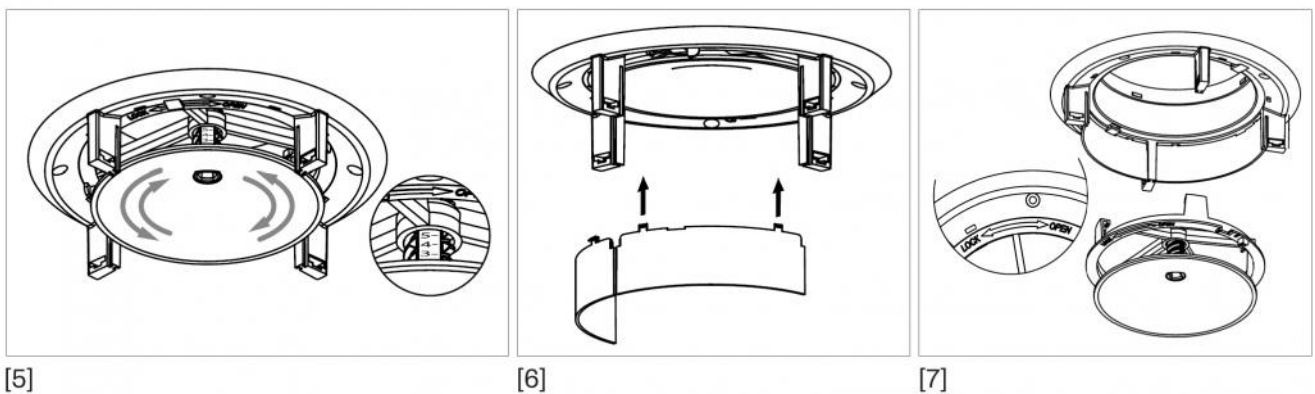

Vanne de ventilation réglable pour l'air soufflé et repris avec plaque esthétique

- cod. PWC500101 - cod. PWC500102

CARACTÉRISTIQUES TECHNIQUES :

- Fabriqué en plastique ABS
- Disponible en blanc et noir
- Design aérodynamique, pour applications murales et au plafond
- Flux d'air réglables et orientables
- Facile à installer et à entretenir

GRAPHIQUES DE DÉBIT D'IMMISSION

GRAPHIQUES DE DÉBIT D'EXTRACTION

ESEMPIO DI INSTALLAZIONE

[1] Rimuovere il pannello decorativo dal supporto ruotandolo in senso antiorario, staccando i ganci dal pannello.

[2] Inserire il supporto nel condotto dell'aria.

[3] Fissare il supporto sul soffitto con viti (non incluso nel set di consegna).

[4] Impostare la valvola a disco (vedere la sezione di configurazione). Installare il pannello decorativo ruotandolo in senso orario finché non scatta in posizione.

DIMENSIONS

CODE	D [mm]	Ø D1 [mm]	Ø D2 [mm]	A [mm]	L [mm]	L1 [mm]	L2 [mm]
PWC500101	125	120	210		74	36	38,8
PWC500102	125	120	210		74	36	38,8

ARTICLES

CODE	DESCRIPTION
PWC500101	SOUPAPE DE VENTILATION D'ALIMENTATION/RETOUR RÉGLABLE Ø125 PLASTIQUE BLANC
PWC500102	SOUPAPE DE VENTILATION D'ALIMENTATION/RETOUR RÉGLABLE Ø125 PLASTIQUE NOIR