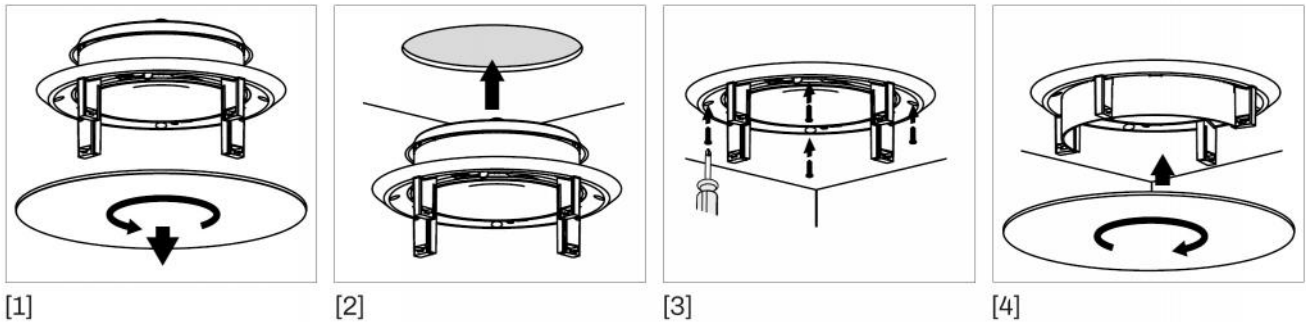

Vanne de ventilation réglable pour l'air soufflé et repris avec plaque esthétique

- cod. PWC500101 - cod. PWC500102

CARACTÉRISTIQUES TECHNIQUES :

- Fabriqué en plastique ABS
- Disponible en blanc et noir
- Design aérodynamique, pour applications murales et au plafond
- Flux d'air réglables et orientables
- Facile à installer et à entretenir

GRAPHIQUES DE DÉBIT D'IMMISSION

GRAPHIQUES DE DÉBIT D'EXTRACTION

ESEMPIO DI INSTALLAZIONE

[1] Rimuovere il pannello decorativo dal supporto ruotandolo in senso antiorario, staccando i ganci dal pannello.

[2] Inserire il supporto nel condotto dell'aria.

[3] Fissare il supporto sul soffitto con viti (non incluso nel set di consegna).

[4] Impostare la valvola a disco (vedere la sezione di configurazione). Installare il pannello decorativo ruotandolo in senso orario finché non scatta in posizione.

DIMENSIONS

CODE	D [mm]	Ø D1 [mm]	Ø D2 [mm]	A [mm]	L [mm]	L1 [mm]	L2 [mm]
PWC500101	125	120	210		74	36	38,8
PWC500102	125	120	210		74	36	38,8

ARTICLES

CODE	DESCRIPTION
PWC500101	SOUPAPE DE VENTILATION D'ALIMENTATION/RETOUR RÉGLABLE Ø125 PLASTIQUE BLANC
PWC500102	SOUPAPE DE VENTILATION D'ALIMENTATION/RETOUR RÉGLABLE Ø125 PLASTIQUE NOIR