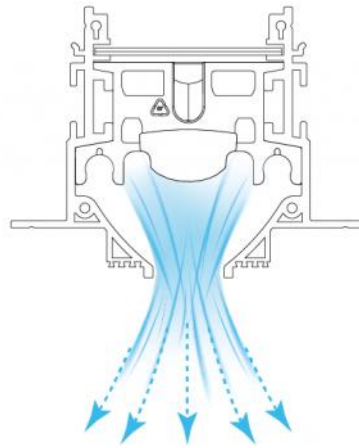

COURBES DE DÉBIT ET DE PERTES DE CHARGE

MODÈLE	Ak [m²]	Qv mini [m³/h]	Qv maxi [m³/h]	Lwa mini [dB(A)]	Lwa maxi [dB(A)]	DP mini [Pa]	DP maxi [Pa]
FENTE 20	0.02	155	350	32	46	10	50
FENTE 30	0.03	210	465	33	47	10	50

INFORMATION

Les données du tableau se rapportent à des diffuseurs linéaires encastrés de 1000 mm de long

SCHÉMA DE RACCOURCI

EXEMPLE DE PROJECTION VERTICALE

PRÉDISPOSITIONS MURALES

EXEMPLE D'INSTALLATION:

MASTICAGE