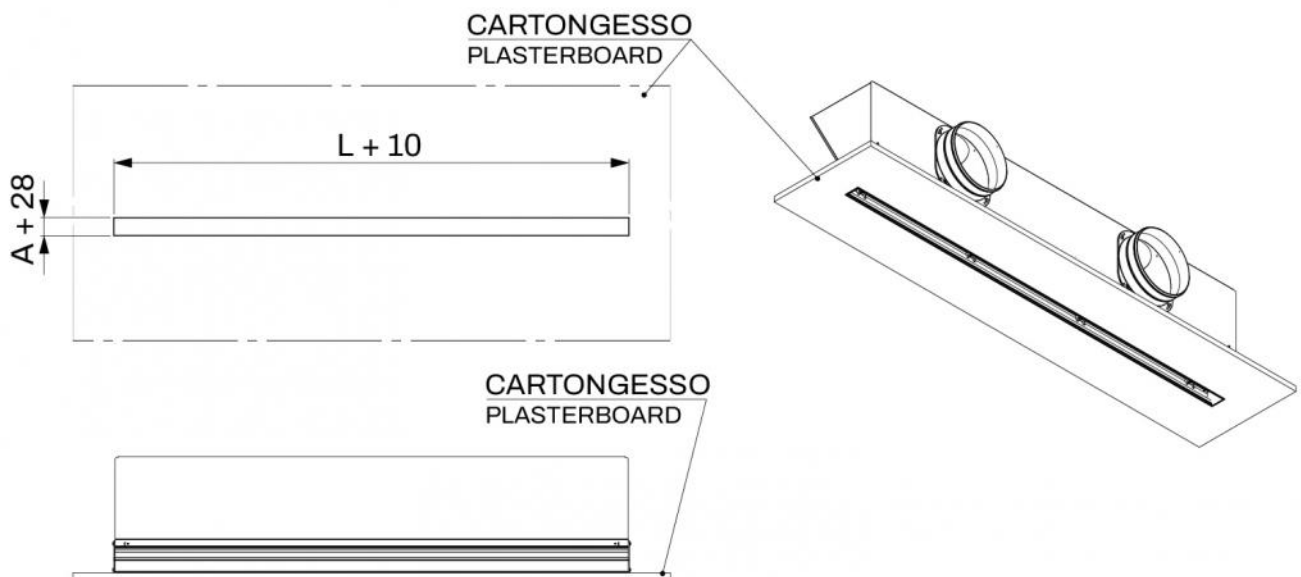

INFORMATION

Les données du tableau se rapportent à des diffuseurs linéaires encastrés de 1000 mm de long

SCHÉMA DE RACCOURCI

EXEMPLE DE PROJECTION VERTICALE

PRÉDISPOSITIONS MURALES

EXEMPLE D'INSTALLATION:

MASTICAGE