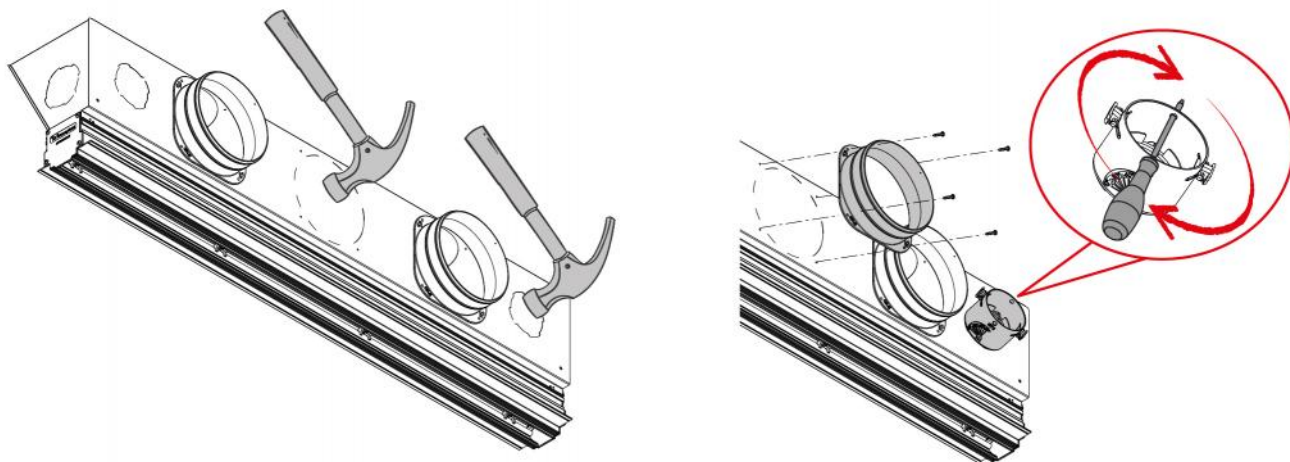

EXEMPLE D'INSTALLATION SUR COLLIERS ET/OU PRÉDISPOSITIONS VMC