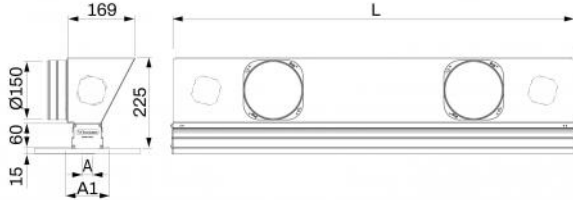

DESCRIPTIF

Diffuseur linéaire encastré en aluminium avec registre et plénum isolé.

Disponible avec fente de 20 ou 30 mm en blanc ou noir.

Le plénum, à la conception unique, est fabriqué en tôle galvanisée recouverte de polyéthylène à alvéoles fermées.

ACCESSOIRES

- Supports de fixation au faux plafond, inclus dans la fourniture.
- Kit de continuité, acheté séparément.

DIMENSIONS

CODE	L [mm]	A [mm]	A1 [mm]	RACCORD Ø50
PWD301533	600	20	100	1
PWD301534	600	20	100	1
PWD301541	600	30	110	1
PWD301542	600	30	110	1
PWD301549	800	20	100	2
PWD301550	800	20	100	2
PWD301557	800	30	110	2
PWD301558	800	30	110	2
PWD301565	1000	20	100	2
PWD301566	1000	20	100	2
PWD301573	1000	30	110	2
PWD301574	1000	30	110	2
PWD301581	1500	20	100	3
PWD301582	1500	20	100	3
PWD301589	1500	30	110	3
PWD301590	1500	30	110	3
PWD301597	2000	20	100	4
PWD301598	2000	20	100	4
PWD301605	2000	30	110	4
PWD301606	2000	30	110	4

INFORMATION

Les dimensions sont exprimées en millimètres (mm), sauf indication contraire.

L'épaisseur de la plaque de plâtre calculée pour ces configurations est de 12,5 mm (non comprise dans la livraison).