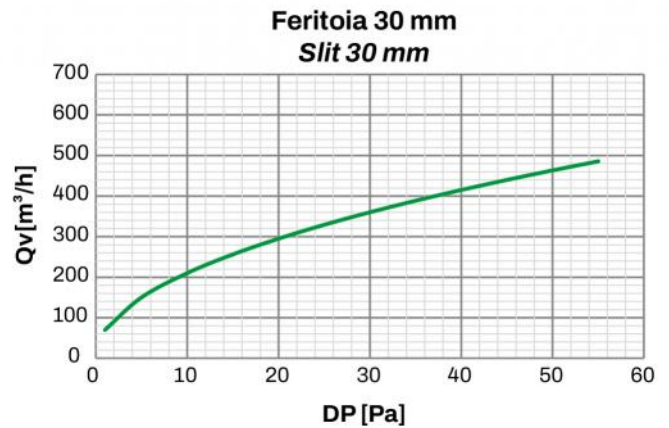

COURBES DE DÉBIT ET DE PERTES DE CHARGE