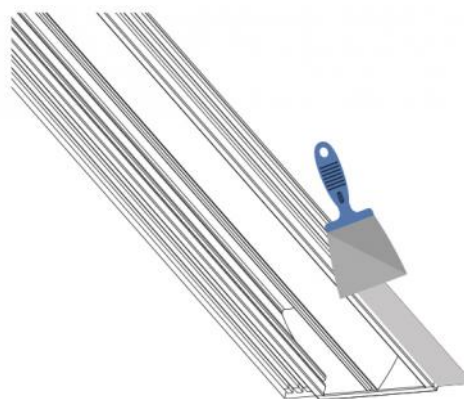

DESCRIPTIF

Diffuseur linéaire encastré en aluminium avec registre et plénum isolé.

Disponible avec fente de 20 ou 30 mm en blanc ou noir.

Le plénum, à la conception unique, est fabriqué en tôle galvanisée recouverte de polyéthylène à alvéoles fermées.

Ce diffuseur linéaire encastré allie fonctionnalité et design, s'intégrant parfaitement dans toutes les pièces et permettant une diffusion uniforme de l'air et une induction thermique élevée.

Les colliers d'entrée sont inclus dans l'emballage et doivent être montés sur place, en fonction des exigences d'installation.

INFORMATION

Les données du tableau se rapportent à des diffuseurs linéaires encastrés de 1000 mm de long

SCHÉMA DE RACCOURCI

EXEMPLE DE PROJECTION VERTICALE

PRÉDISPOSITIONS MURALES

EXEMPLE D'INSTALLATION:

MASTICAGE

RÉGLAGE REGISTRE

Régler le registre avec un tournevis sous le diffuseur monté.

DIMENSIONNEMENTS PRÉDISPOSITIONS L. 600

DIMENSIONNEMENTS PRÉDISPOSITIONS L. 800

DIMENSIONNEMENTS PRÉDISPOSITIONS L. 1 000

DIMENSIONNEMENTS PRÉDISPOSITIONS L. 1 500