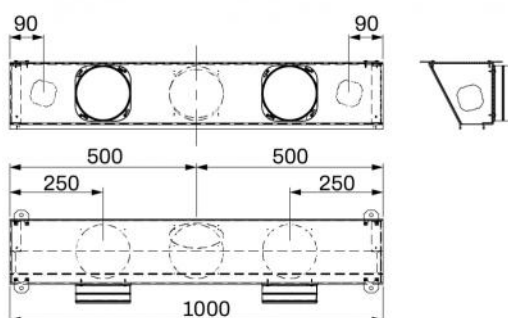

INFORMATION

Les dimensions sont exprimées en millimètres (mm), sauf indication contraire.

L'épaisseur de la plaque de plâtre calculée pour ces configurations est de 12,5 mm (non comprise dans la livraison).

INFORMATION

Les données du tableau se rapportent à des diffuseurs linéaires encastrés de 1000 mm de long

SCHÉMA DE RACCOURCI

EXEMPLE DE PROJECTION VERTICALE

PRÉDISPOSITIONS MURALES

EXEMPLE D'INSTALLATION:

MASTICAGE

RÉGLAGE REGISTRE

Régler le registre avec un tournevis sous le diffuseur monté.

DIMENSIONNEMENTS PRÉDISPOSITIONS L. 600

DIMENSIONNEMENTS PRÉDISPOSITIONS L. 800

DIMENSIONNEMENTS PRÉDISPOSITIONS L. 1 000

DIMENSIONNEMENTS PRÉDISPOSITIONS L. 1 500