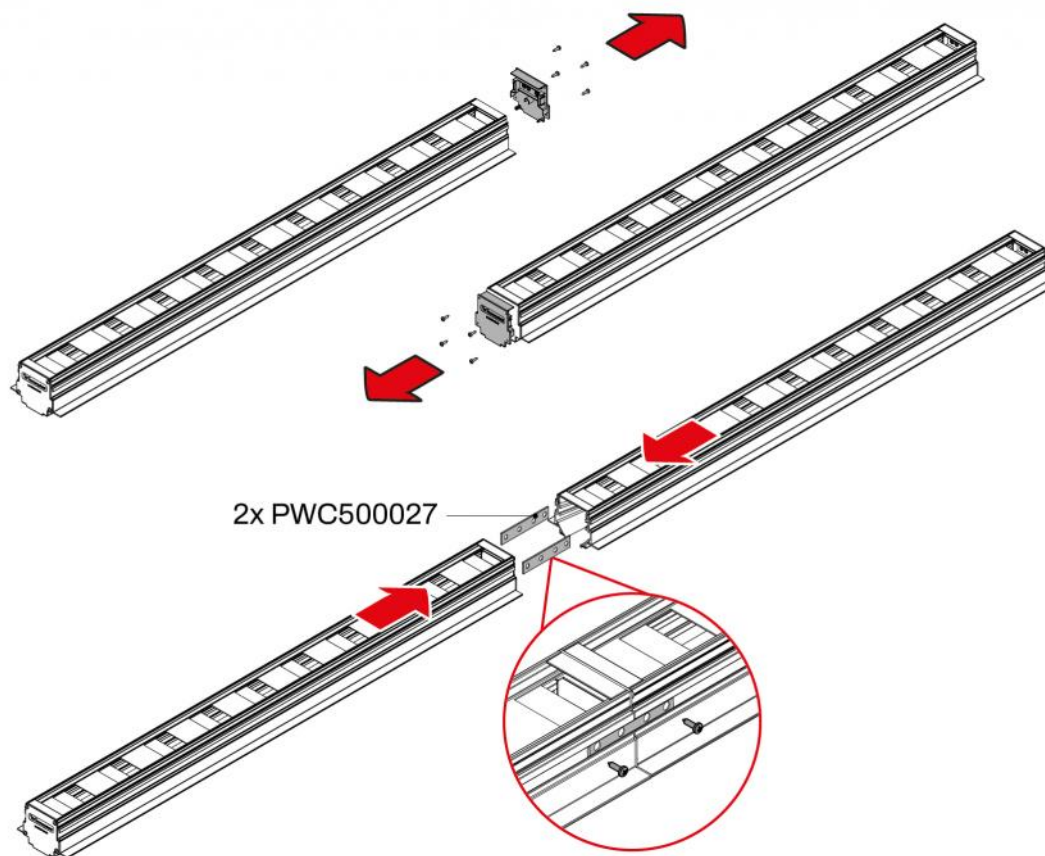

EXEMPLE DE FIXATION DU KIT DE CONTINUITÉ