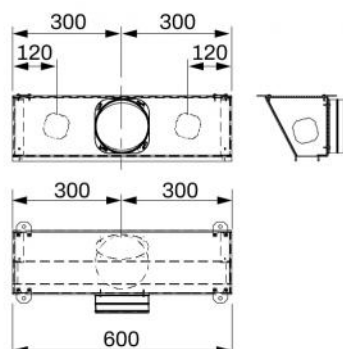

ACCESSOIRES

- Supports de fixation au faux plafond, inclus dans la fourniture.
- Kit de continuité, acheté séparément.

DIMENSIONS

CODE	L [mm]	A [mm]	A1 [mm]	RACCORD Ø50
PWD301533	600	20	100	1
PWD301534	600	20	100	1
PWD301541	600	30	110	1
PWD301542	600	30	110	1
PWD301549	800	20	100	2
PWD301550	800	20	100	2
PWD301557	800	30	110	2
PWD301558	800	30	110	2
PWD301565	1000	20	100	2
PWD301566	1000	20	100	2
PWD301573	1000	30	110	2
PWD301574	1000	30	110	2
PWD301581	1500	20	100	3
PWD301582	1500	20	100	3
PWD301589	1500	30	110	3
PWD301590	1500	30	110	3
PWD301597	2000	20	100	4
PWD301598	2000	20	100	4
PWD301605	2000	30	110	4
PWD301606	2000	30	110	4

INFORMATION

Les dimensions sont exprimées en millimètres (mm), sauf indication contraire.

L'épaisseur de la plaque de plâtre calculée pour ces configurations est de 12,5 mm (non comprise dans la livraison).

INFORMATION

Les données du tableau se rapportent à des diffuseurs linéaires encastrés de 1000 mm de long

SCHÉMA DE RACCOURCI

EXEMPLE DE PROJECTION VERTICALE

PRÉDISPOSITIONS MURALES

EXEMPLE D'INSTALLATION:

MASTICAGE

RÉGLAGE REGISTRE

Régler le registre avec un tournevis sous le diffuseur monté.

DIMENSIONNEMENTS PRÉDISPOSITIONS L. 600

DIMENSIONNEMENTS PRÉDISPOSITIONS L. 800

DIMENSIONNEMENTS PRÉDISPOSITIONS L. 1 000

DIMENSIONNEMENTS PRÉDISPOSITIONS L. 1 500