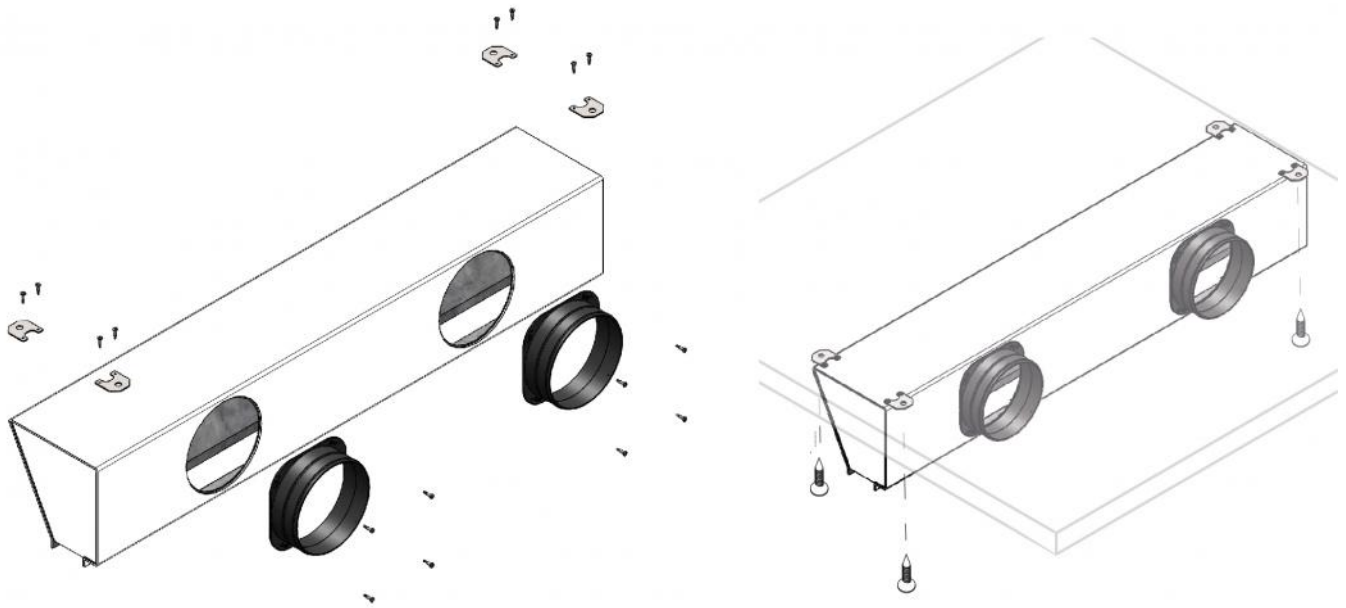

DESCRIPTIF

Diffuseur linéaire encastré en aluminium avec registre et plénum isolé.

Disponible avec fente de 20 ou 30 mm en blanc ou noir.

Le plénum, à la conception unique, est fabriqué en tôle galvanisée recouverte de polyéthylène à alvéoles fermées.

Ce diffuseur linéaire encastré allie fonctionnalité et design, s'intégrant parfaitement dans toutes les pièces et permettant une diffusion uniforme de l'air et une induction thermique élevée.

Les colliers d'entrée sont inclus dans l'emballage et doivent être montés sur place, en fonction des exigences d'installation.

INFORMATION

Les données du tableau se rapportent à des diffuseurs linéaires encastrés de 1000 mm de long

SCHÉMA DE RACCOURCI

EXEMPLE DE PROJECTION VERTICALE

PRÉDISPOSITIONS MURALES

EXEMPLE D'INSTALLATION:

MASTICAGE