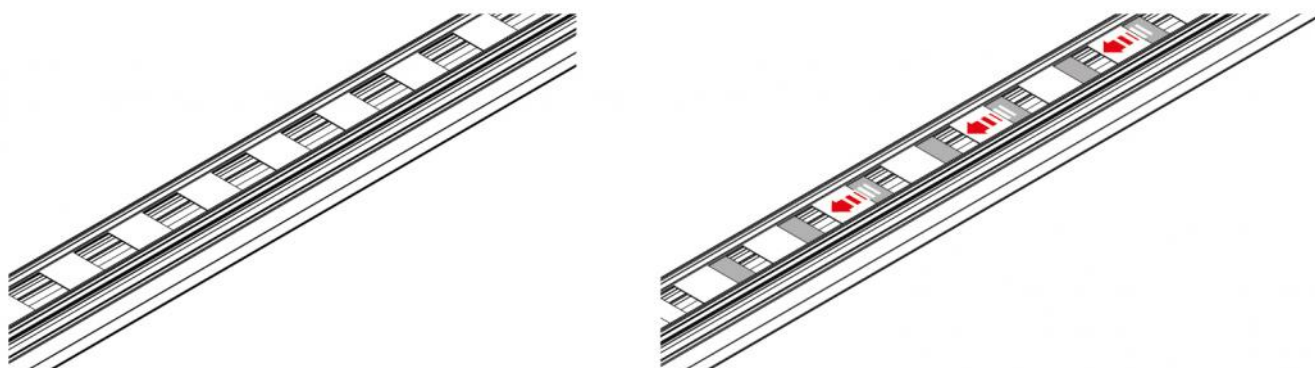

RÉGLAGE REGISTRE