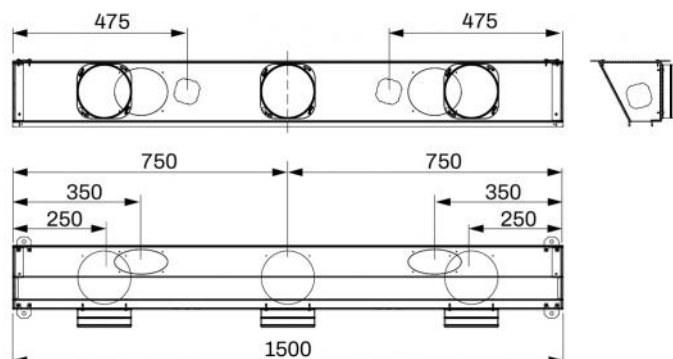

INFORMATION

Les dimensions sont exprimées en millimètres (mm), sauf indication contraire.

L'épaisseur de la plaque de plâtre calculée pour ces configurations est de 12,5 mm (non comprise dans la livraison).

INFORMATION

Les données du tableau se rapportent à des diffuseurs linéaires encastrés de 1000 mm de long

SCHÉMA DE RACCOURCI

EXEMPLE DE PROJECTION VERTICALE

PRÉDISPOSITIONS MURALES

EXEMPLE D'INSTALLATION:

MASTICAGE

RÉGLAGE REGISTRE

Régler le registre avec un tournevis sous le diffuseur monté.

DIMENSIONNEMENTS PRÉDISPOSITIONS L. 600

DIMENSIONNEMENTS PRÉDISPOSITIONS L. 800

DIMENSIONNEMENTS PRÉDISPOSITIONS L. 1 000

DIMENSIONNEMENTS PRÉDISPOSITIONS L. 1 500