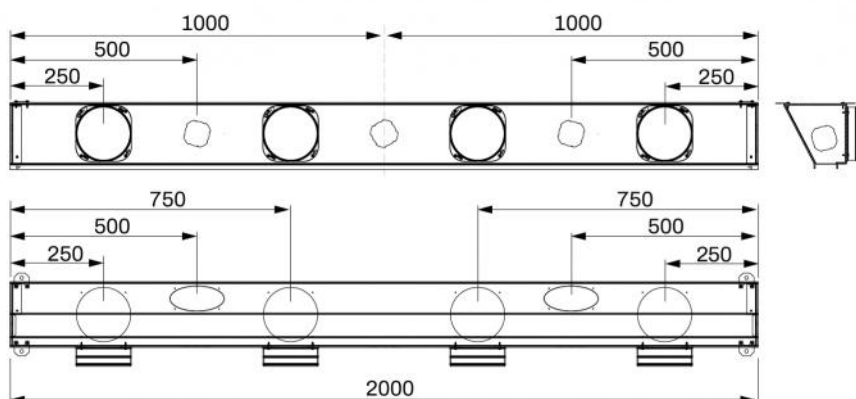

DIMENSIONNEMENTS PRÉDISPOSITIONS L. 2 000