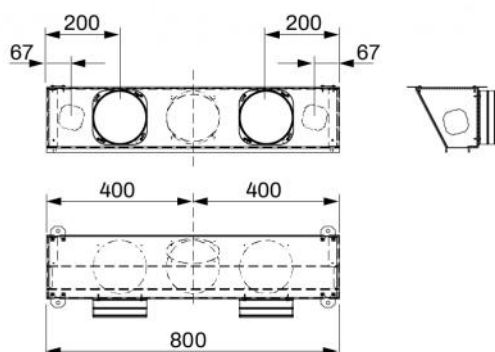

INFORMATION

Les dimensions sont exprimées en millimètres (mm), sauf indication contraire.

L'épaisseur de la plaque de plâtre calculée pour ces configurations est de 12,5 mm (non comprise dans la livraison).

INFORMATION

Les données du tableau se rapportent à des diffuseurs linéaires encastrés de 1000 mm de long

SCHÉMA DE RACCOURCI

EXEMPLE DE PROJECTION VERTICALE

PRÉDISPOSITIONS MURALES

EXEMPLE D'INSTALLATION:

MASTICAGE

RÉGLAGE REGISTRE

Régler le registre avec un tournevis sous le diffuseur monté.

DIMENSIONNEMENTS PRÉDISPOSITIONS L. 600

DIMENSIONNEMENTS PRÉDISPOSITIONS L. 800

DIMENSIONNEMENTS PRÉDISPOSITIONS L. 1 000

DIMENSIONNEMENTS PRÉDISPOSITIONS L. 1 500