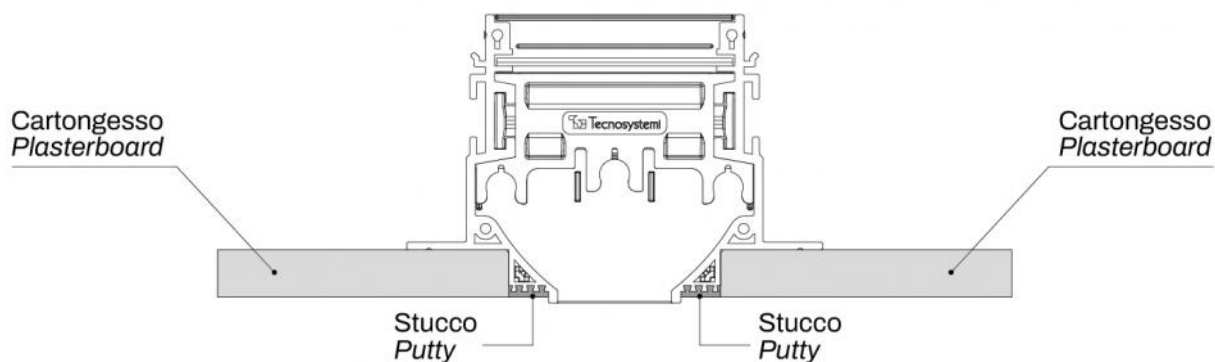

DESCRIPTIF

Diffuseur linéaire encastré en aluminium avec registre et plénum isolé.

Disponible avec fente de 20 ou 30 mm en blanc ou noir.

Le plénum, à la conception unique, est fabriqué en tôle galvanisée recouverte de polyéthylène à alvéoles fermées.

Ce diffuseur linéaire encastré allie fonctionnalité et design, s'intégrant parfaitement dans toutes les pièces et permettant une diffusion uniforme de l'air et une induction thermique élevée.

Les colliers d'entrée sont inclus dans l'emballage et doivent être montés sur place, en fonction des exigences d'installation.

INFORMATION

Les données du tableau se rapportent à des diffuseurs linéaires encastrés de 1000 mm de long

SCHÉMA DE RACCOURCI

EXEMPLE DE PROJECTION VERTICALE

PRÉDISPOSITIONS MURALES

EXEMPLE D'INSTALLATION:

MASTICAGE