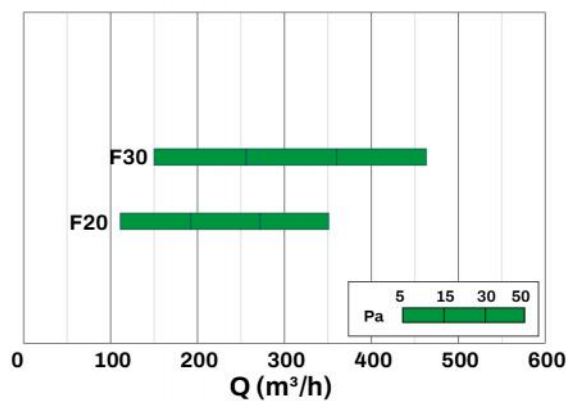

SCHÉMA DE RACCOURCI