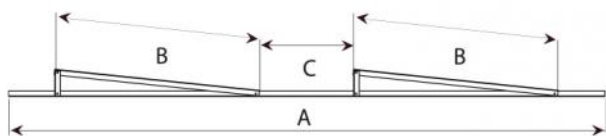

HTF 2V/30

Halterungsdreieck mit vertikaler Befestigung für Flachdächer

- cod. 11110789

TECHNISCHE EIGENSCHAFTEN:

- Material: Aluminiumlegierung 6060
- „L“-Profil 40 x 40
- Edelstahlschrauben
- Vorgebohrt für die Befestigung von FVP-Profilen

ABMESSUNGEN

CODE	A [mm]	B [mm]	C [mm]
11110789	4350	1500	688

ARTIKEL

CODE	DESCRIPTION
11110789	Halterungsdreieck mit vertikal. Befestigung für Flachdächer HTF 2V/30L

Alle Rechte an dieser Veröffentlichung liegen ausschließlich bei Tecnosystemi SpA.
 Tecnosystemi SpA behält sich das Recht vor, aus technischen oder handelsüblichen Gründen, jederzeit und ohne Vorankündigung, Änderungen vorzunehmen.