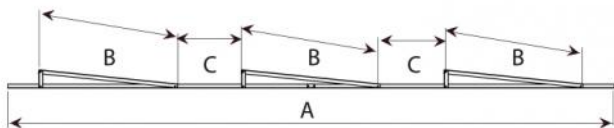

## TECHNISCHE EIGENSCHAFTEN:

- Material: Aluminiumlegierung 6060
- „L“-Profil 40 x 40
- Edelstahlschrauben
- Vorgebohrt für die Befestigung von FVP-Profilen

## ABMESSUNGEN

CODE	A [mm]	B [mm]	C [mm]
11110790	6530	1500	688