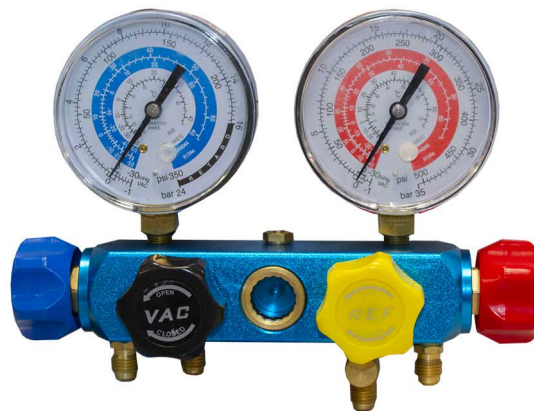

4-Wege-Trockenmessgerät für R407C TR422ABCD (R22)

- cod. 11131011

TECHNISCHE EIGENSCHAFTEN:

- Manometer Typ BOURDON Ø 80 mm
- Skala °C, psi, bar
- 4 x 1/4" SAE-Buchsen
- Balg-Manometer cl 1.6 PULSEFREI
- Für Gas TR422ABCD (R22) - R407C
- F-GAS zertifizierbar

ARTIKEL

CODE	DESCRIPTION
11131011	4-WEG MONTEURHILFE FUER R22 - R407C

Alle Rechte an dieser Veröffentlichung liegen ausschließlich bei Tecnosystemi SpA.
Tecnosystemi SpA behält sich das Recht vor, aus technischen oder handelsüblichen Gründen, jederzeit und ohne Vorankündigung, Änderungen vorzunehmen.