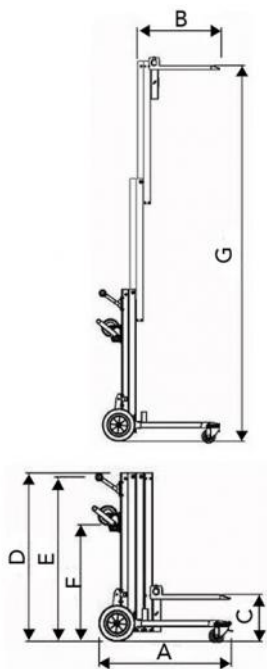

GIRAFFA 200

Teleskop Giraffe 200-Handlift

- cod. 11100210

TECHNISCHE EIGENSCHAFTEN:

- Aus Aluminium
- Max. Tragfähigkeit 180 kg
- Abmessungen der gefalteten Hebevorrichtung 1169 x 778 x 471 mm
- Maximale Hubhöhe 2,88 m
- Abnehmbare FüÙe für einfachen Transport der Hebevorrichtung
- Komplett mit Lenkrädern Ø 76 mm mit Bremse

ABMESSUNGEN

CODE	A [mm]	B [mm]	C [mm]	D [mm]	E [mm]	F [mm]	G [mm]
11100210	920	648	324	1169	1138	810	2882

ARTIKEL

CODE	DESCRIPTION
11100210	MANUELLER TELESKOPSTAPLER GIRAFFA 200

Alle Rechte an dieser Veröffentlichung liegen ausschließlich bei Tecnosystemi SpA.
 Tecnosystemi SpA behält sich das Recht vor, aus technischen oder handelsüblichen Gründen, jederzeit und ohne Vorankündigung, Änderungen vorzunehmen.