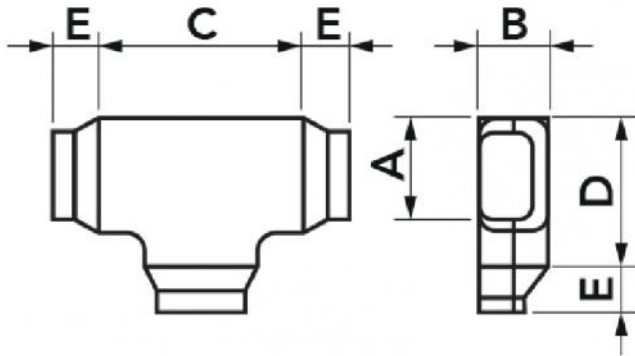

## DIMENSIONS

CODE	MODEL	LINE	A [mm]	B [mm]	C [mm]	D [mm]	E [mm]
11123060	DT 60 - EXC	TOP LINE	66	56	166	125	38
11123072	DT 72 - EXC	TOP LINE	78	68	200	150	40
11123100	DT 100 - EXC	TOP LINE	104	78	200	150	
N11123060	DT 60 - EXC	NEW LINE	66	56	166	125	38
N11123072	DT 72 - EXC	NEW LINE	78	68	200	150	40
N11123100	DT 100 - EXC	NEW LINE	104	78	200	150	
E11123060	DT 60 - EXC	ECO LINE	66	56	166	125	38
E11123072	DT 72 - EXC	ECO LINE	78	68	200	150	40
E11123100	DT 100 - EXC	ECO LINE	104	78	200	150	
SCD100478	DT 72 - EXC	BROWN LINE	78	68	200	150	40
SCD100483	DT 100 - EXC	BROWN LINE	104	78	200	150	
SCD100327	DT 72 - EXC	BLACK LINE	78	68	200	150	40
SCD100328	DT 100 - EXC	BLACK LINE	104	78	200	150	
SCD100341	DT 72 - EXC	GREY LINE	78	68	200	150	40
SCD100351	DT 100 - EXC	GREY LINE	104	78	200	150	