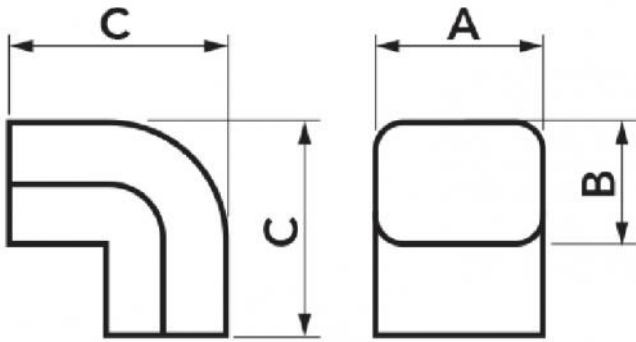

VERFÜGBARE MODELLE:

TOP LINE - ELFE
NBEINFARBEN

NEW LINE -
WEISS

ECO LINE -
PERLGRAU

BROWN LINE -
BRAUN

BLACK LINE -
SCHWARZ

ABMESSUNGEN

CODE	MODELL	LINIE	A [mm]	B [mm]	C [mm]
11120260	CA 60 - EXC	TOP LINE	66	56	84
11120272	CA 72 - EXC	TOP LINE	78	68	98
11120210	CA 100 - EXC	TOP LINE	104	78	115
N11120260	CA 60 - EXC	NEW LINE	66	56	84
N11120272	CA 72 - EXC	NEW LINE	78	68	98
N11120210	CA 100 - EXC	NEW LINE	104	78	115
E11120260	CA 60 - EXC	ECO LINE	66	56	84
E11120272	CA 72 - EXC	ECO LINE	78	68	98
E11120210	CA 100 - EXC	ECO LINE	104	78	115
SCD100494	CA 72 - EXC	BROWN LINE	78	68	98
SCD100488	CA 100 - EXC	BROWN LINE	104	78	115
SCD100316	CA 72 - EXC	BLACK LINE	78	68	98
SCD100317	CA 100 - EXC	BLACK LINE	104	78	115
SCD100334	CA 72 - EXC	GREY LINE	78	68	98
SCD100346	CA 100 - EXC	GREY LINE	104	78	115

ARTIKEL

CODE	DESCRIPTION
11120260	CA- 60 ECKSTUCK 90° TOP LINE
11120272	CA-72 ECKSTUCK 90° TOP LINE
11120210	CA- 100 ECKSTUCK 90° TOP LINE
N11120260	CA- 60 ECKSTUCK 90° NEW LINE
N11120272	CA-72 ECKSTUCK 90° NEW LINE
N11120210	CA-100 ECKSTUCK 90° NEW LINE
E11120260	CA-60 ECKSTUCK 90° ECO LINE
E11120272	CA-72 ECKSTUCK 90° ECO LINE
E11120210	CA- 100 ECKSTUCK 90° ECO LINE
SCD100494	ECKBOGEN EXCELLENS CA 72-EXC BROWN LINE (VERP. 5 STK.)
SCD100488	ECKBOGEN EXCELLENS CA 100-EXC BROWN LINE (VERP. 3 STK.)
SCD100316	ECKBOGEN EXCELLENS CA 72-EXC BLACK LINE (PACK 5)
SCD100317	ECKBOGEN EXCELLENS CA 100-EXC BLACK LINE (PACK 3)
SCD100334	ECKBOGEN EXCELLENS CA 72-EXC GREY LINE (PACK. 5 STK.)
SCD100346	ECKBOGEN EXCELLENS CA 100-EXC GREY LINE (PACK. 3 STK.)