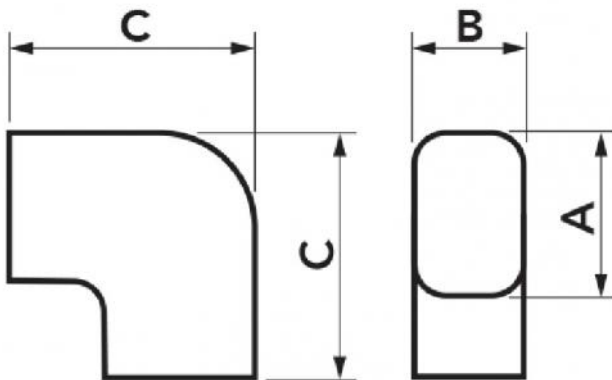

## ABMESSUNGEN

CODE	MODELL	LINIE	A [mm]	B [mm]	C [mm]
11120160	CP 60 - EXC	TOP LINE	66	56	101
11120172	CP 72 - EXC	TOP LINE	78	68	118
11120100	CP 100 - EXC	TOP LINE	104	78	152
N11120160	CP 60 - EXC	NEW LINE	66	56	101
N11120172	CP 72 - EXC	NEW LINE	78	68	118
N11120100	CP 100 - EXC	NEW LINE	104	78	152
E11120160	CP 60 - EXC	ECO LINE	66	56	101
E11120172	CP 72 - EXC	ECO LINE	78	68	118
E11120100	CP 100 - EXC	ECO LINE	104	78	152
SCD100482	CP 72 - EXC	BROWN LINE	78	68	118
SCD100481	CP 100 - EXC	BROWN LINE	104	78	152
SCD100313	CP 72 - EXC	BLACK LINE	78	68	118
SCD100314	CP 100 - EXC	BLACK LINE	104	78	152
SCD100333	CP 72 - EXC	GREY LINE	78	68	118
SCD100345	CP 100 - EXC	GREY LINE	104	78	152

## ARTIKEL

CODE	DESCRIPTION
11120160	CP-60 FLACHER BOGEN TOP-LINE
11120172	CP-72 FLACHER BOGEN TOP-LINE
11120100	CP-100 FLACHER BOGEN TOP-LINE
N11120160	CP-60 FLACHER BOGEN NEW-LINE
N11120172	CP-72 FLACHER BOGEN NEW-LINE
N11120100	CP-100 FLACHER BOGEN NEW-LINE
E11120160	CP-60 FLACHER BOGEN ECO-LINE
E11120172	CP-72 FLACHER BOGEN ECO-LINE
E11120100	CP-100 FLACHER BOGEN ECO-LINE
SCD100482	FLACHBOGEN EXCELLENS CP 72-EXC BROWN LINE (PACKUNG 5 STK.)
SCD100481	FLACHBOGEN EXCELLENS CP 100-EXC BROWN LINE (PACKUNG 3 STK.)
SCD100313	FLACHBOGEN EXCELLENS CP 72-EXC BLACK LINE (PACK. 5 STÜCK)
SCD100314	FLACHBOGEN EXCELLENS CP 100-EXC BLACK LINE (PACK. 3 STÜCK)
SCD100333	FLACHBOGEN EXCELLENS CP 72-EXC GREY LINE (PACK. 5)
SCD100345	FLACHBOGEN EXCELLENS CP 100-EXC GREY LINE (PACK. 3)